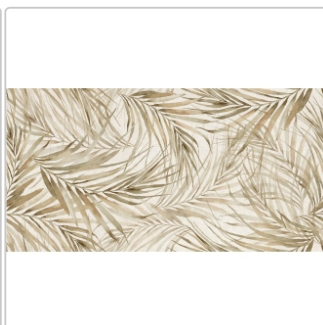

Produktinformation

Love Tiles Sense Garden Natural 35x70 cm Wanddekor

Art-Nr.: 629.0159.000 / GTIN: 5606690136026 / Marke: [Love Tiles](#)

47,95EUR / m²

Grundpreis: 70,49EUR / Paket

inkl. 19% USt. zzgl. Versand

Lieferzeit: 3-4 Wochen - **WIRD FÜR SIE BESTELT**

Produktinformation

| | |
|-------------------|-------------------------|
| Art: | Dekor |
| Farbe: | Sense garden |
| Farbspiel: | V2 - mittlere Variation |
| Frostbeständig: | nein |
| Gewicht: | 13,60 kg/m ² |
| Kalibriert: | ja |
| Material: | glasiertes Steingut |
| Materialstärke: | 8 mm |
| Nennmass: | 35x70 cm |
| Oberfläche: | Naturale |
| Optik: | Kalksteinoptik |
| Serie: | Sense |
| Sortierung: | 1. Sortierung |
| Stück je Paket: | 6 |
| Stück je Palette: | 288 |