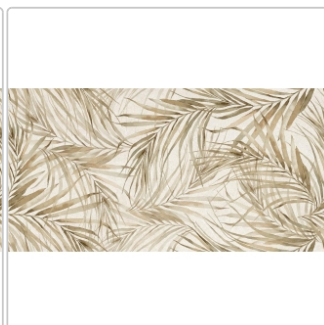

Produktinformation

Love Tiles Sense Garden Natural 35x70 cm Wanddekor

Art-Nr.: 629.0159.000 / GTIN: 5606690136026 / Marke: [Love Tiles](#)

47,95EUR / m²

Grundpreis: 70,49EUR / Paket

inkl. 19% USt. zzgl. Versand

Lieferzeit: 3-4 Wochen - **WIRD FÜR SIE BESTELT**

Produktinformation

| | |
|-------------------|-------------------------|
| Art: | Dekor |
| Farbe: | Sense garden |
| Farbspiel: | V2 - mittlere Variation |
| Frostbeständig: | nein |
| Gewicht: | 13,60 kg/m ² |
| Kalibriert: | ja |
| Material: | glasiertes Steingut |
| Materialstärke: | 8 mm |
| Nennmass: | 35x70 cm |
| Oberfläche: | Naturale |
| Optik: | Kalksteinoptik |
| Serie: | Sense |
| Sortierung: | 1. Sortierung |
| Stück je Paket: | 6 |
| Stück je Palette: | 288 |