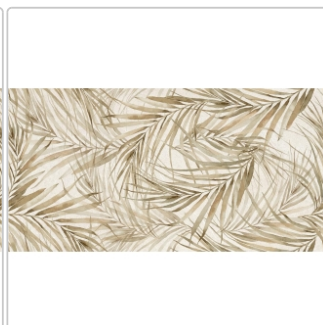

Produktinformation

Love Tiles Sense Garden Natural 35x70 cm Wanddekor

Art-Nr.: 629.0159.000 / GTIN: 5606690136026 / Marke: [Love Tiles](#)

47,95EUR / m²

Grundpreis: 70,49EUR / Paket

inkl. 19% USt. zzgl. Versand

Lieferzeit: 3-4 Wochen - **WIRD FÜR SIE BESTELT**

Produktinformation

| | |
|-------------------|-------------------------|
| Art: | Dekor |
| Farbe: | Sense garden |
| Farbspiel: | V2 - mittlere Variation |
| Frostbeständig: | nein |
| Gewicht: | 13,60 kg/m ² |
| Kalibriert: | ja |
| Material: | glasiertes Steingut |
| Materialstärke: | 8 mm |
| Nennmass: | 35x70 cm |
| Oberfläche: | Naturale |
| Optik: | Kalksteinoptik |
| Serie: | Sense |
| Sortierung: | 1. Sortierung |
| Stück je Paket: | 6 |
| Stück je Palette: | 288 |