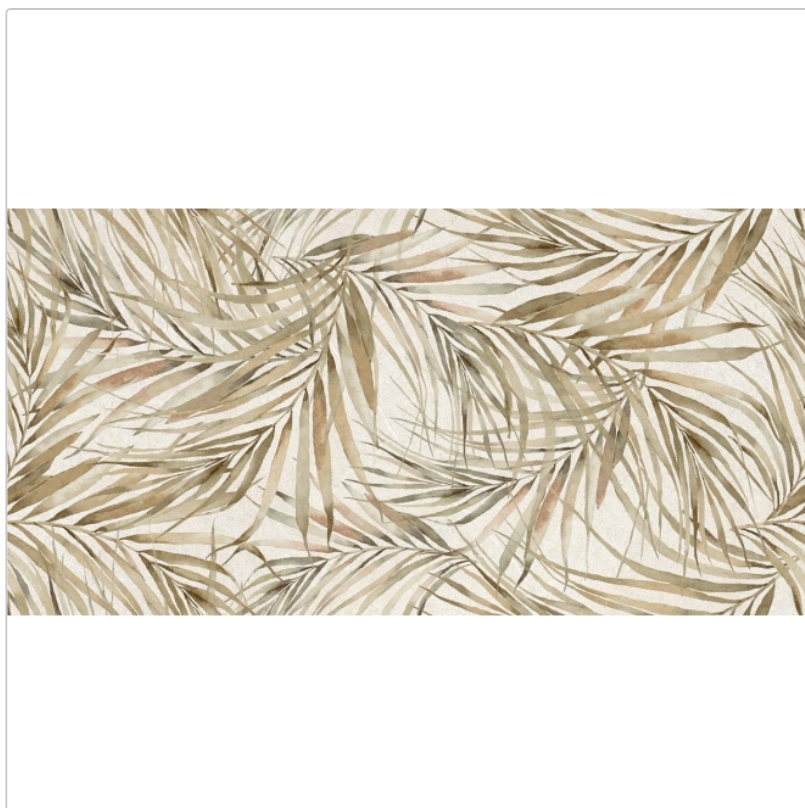

Produktinformation

Love Tiles Sense Garden Natural 35x70 cm Wanddekor

Art-Nr.: 629.0159.000 / GTIN: 5606690136026 / Marke: [Love Tiles](#)

47,95EUR / m²

Grundpreis: 70,49EUR / Paket

inkl. 19% USt. zzgl. Versand

Lieferzeit: 3-4 Wochen - **WIRD FÜR SIE BESTELT**

Produktinformation

| | |
|-------------------|-------------------------|
| Art: | Dekor |
| Farbe: | Sense garden |
| Farbspiel: | V2 - mittlere Variation |
| Frostbeständig: | nein |
| Gewicht: | 13,60 kg/m ² |
| Kalibriert: | ja |
| Material: | glasiertes Steingut |
| Materialstärke: | 8 mm |
| Nennmass: | 35x70 cm |
| Oberfläche: | Naturale |
| Optik: | Kalksteinoptik |
| Serie: | Sense |
| Sortierung: | 1. Sortierung |
| Stück je Paket: | 6 |
| Stück je Palette: | 288 |