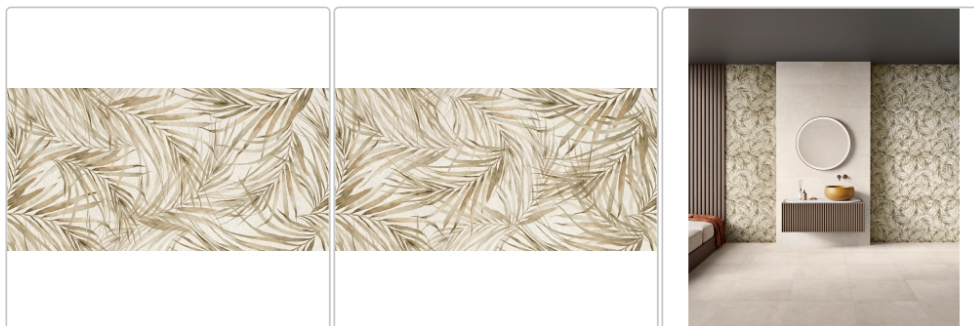

Produktinformation

Love Tiles Sense Garden Natural 35x70 cm Wanddekor

Art-Nr.: 629.0159.000 / GTIN: 5606690136026 / Marke: [Love Tiles](#)

47,95EUR / m²

Grundpreis: 70,49EUR / Paket

inkl. 19% USt. zzgl. Versand

Lieferzeit: 3-4 Wochen - **WIRD FÜR SIE BESTELT**

Produktinformation

| | |
|-------------------|-------------------------|
| Art: | Dekor |
| Farbe: | Sense garden |
| Farbspiel: | V2 - mittlere Variation |
| Frostbeständig: | nein |
| Gewicht: | 13,60 kg/m ² |
| Kalibriert: | ja |
| Material: | glasiertes Steingut |
| Materialstärke: | 8 mm |
| Nennmass: | 35x70 cm |
| Oberfläche: | Naturale |
| Optik: | Kalksteinoptik |
| Serie: | Sense |
| Sortierung: | 1. Sortierung |
| Stück je Paket: | 6 |
| Stück je Palette: | 288 |