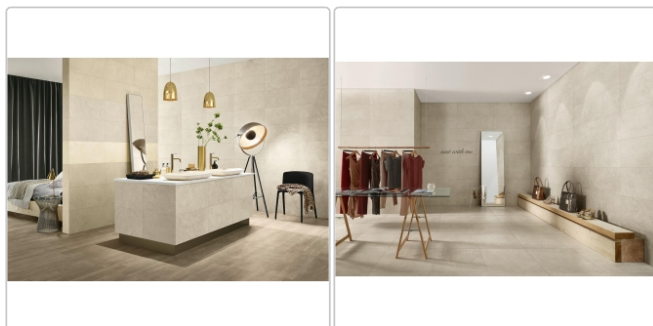

Lieferzeit: 3-4 Wochen - **WIRD FÜR SIE BESTELT**

Produktinformation

Art:	Boden- und Wandfliese
Farbe:	Nest Grey
Farbspiel:	V2 - mittlere Variation
Frostbeständig:	nein
Gewicht:	14,57 kg/m ²
Kalibriert:	ja
Material:	glasiertes Steingut
Materialstärke:	8 mm
Nennmass:	35x100 cm
Oberfläche:	Naturale
Optik:	Natursteinoptik
Serie:	Nest
Sortierung:	1. Sortierung
Stück je Paket:	4
Stück je Palette:	104