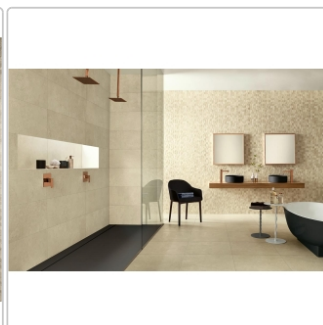

Lieferzeit: 3-4 Wochen - **WIRD FÜR SIE BESTELT**

Produktinformation

Art:	Boden- und Wandfliese
Farbe:	Nest Grey
Farbspiel:	V2 - mittlere Variation
Frostbeständig:	nein
Gewicht:	14,57 kg/m ²
Kalibriert:	ja
Material:	glasiertes Steingut
Materialstärke:	8 mm
Nennmass:	35x100 cm
Oberfläche:	Naturale
Optik:	Natursteinoptik
Serie:	Nest
Sortierung:	1. Sortierung
Stück je Paket:	4
Stück je Palette:	104