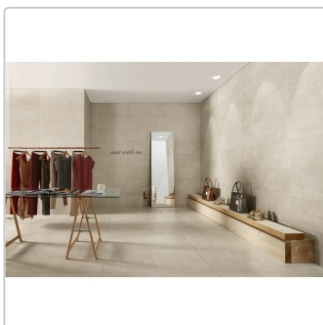

Lieferzeit: 3-4 Wochen - **WIRD FÜR SIE BESTELT**

Produktinformation

Art:	Boden- und Wandfliese
Farbe:	Nest Grey
Farbspiel:	V2 - mittlere Variation
Frostbeständig:	nein
Gewicht:	14,57 kg/m ²
Kalibriert:	ja
Material:	glasiertes Steingut
Materialstärke:	8 mm
Nennmass:	35x100 cm
Oberfläche:	Naturale
Optik:	Natursteinoptik
Serie:	Nest
Sortierung:	1. Sortierung
Stück je Paket:	4
Stück je Palette:	104