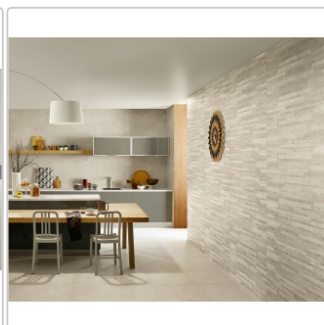

Lieferzeit: 3-4 Wochen - **WIRD FÜR SIE BESTELT**

Produktinformation

Art:	Boden- und Wandfliese
Farbe:	Nest Grey
Farbspiel:	V2 - mittlere Variation
Frostbeständig:	nein
Gewicht:	14,57 kg/m ²
Kalibriert:	ja
Material:	glasiertes Steingut
Materialstärke:	8 mm
Nennmass:	35x100 cm
Oberfläche:	Naturale
Optik:	Natursteinoptik
Serie:	Nest
Sortierung:	1. Sortierung
Stück je Paket:	4
Stück je Palette:	104