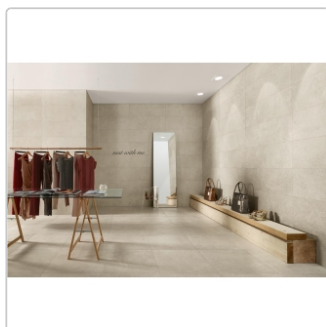

Lieferzeit: 3-4 Wochen - **WIRD FÜR SIE BESTELLT**

Produktinformation

Art:	Boden- und Wandfliese
Farbe:	Nest White
Farbspiel:	V2 - mittlere Variation
Frostbeständig:	ja
Gewicht:	17,81 kg/m ²
Kalibriert:	ja
Material:	Feinsteinzeug
Materialstärke:	8 mm
Nennmass:	60x60 cm
Oberfläche:	Naturale
Optik:	Natursteinoptik
Serie:	Nest
Sortierung:	1. Sortierung
Stück je Paket:	4
Stück je Palette:	144