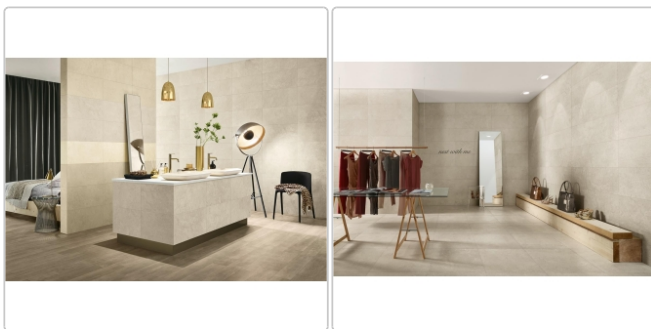

Lieferzeit: 3-4 Wochen - **WIRD FÜR SIE BESTELLT**

Produktinformation

Art:	Boden- und Wandfliese
Farbe:	Nest White
Farbspiel:	V2 - mittlere Variation
Frostbeständig:	ja
Gewicht:	17,81 kg/m ²
Kalibriert:	ja
Material:	Feinsteinzeug
Materialstärke:	8 mm
Nennmass:	60x60 cm
Oberfläche:	Naturale
Optik:	Natursteinoptik
Serie:	Nest
Sortierung:	1. Sortierung
Stück je Paket:	4
Stück je Palette:	144