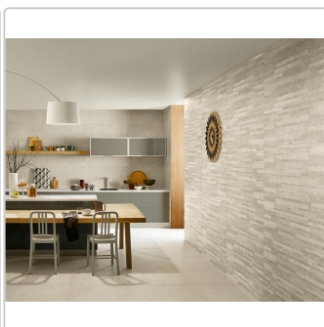

Lieferzeit: 3-4 Wochen - **WIRD FÜR SIE BESTELLT**

Produktinformation

Art:	Boden- und Wandfliese
Farbe:	Nest White
Farbspiel:	V2 - mittlere Variation
Frostbeständig:	ja
Gewicht:	17,81 kg/m ²
Kalibriert:	ja
Material:	Feinsteinzeug
Materialstärke:	8 mm
Nennmass:	60x60 cm
Oberfläche:	Naturale
Optik:	Natursteinoptik
Serie:	Nest
Sortierung:	1. Sortierung
Stück je Paket:	4
Stück je Palette:	144