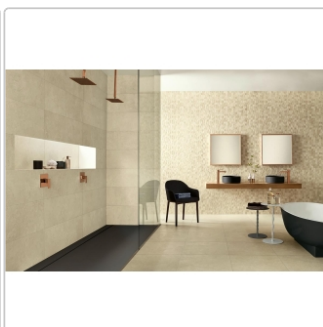

Lieferzeit: 3-4 Wochen - **WIRD FÜR SIE BESTELLT**

Produktinformation

Art:	Boden- und Wandfliese
Farbe:	Nest White
Farbspiel:	V2 - mittlere Variation
Frostbeständig:	ja
Gewicht:	17,81 kg/m ²
Kalibriert:	ja
Material:	Feinsteinzeug
Materialstärke:	8 mm
Nennmass:	60x60 cm
Oberfläche:	Naturale
Optik:	Natursteinoptik
Serie:	Nest
Sortierung:	1. Sortierung
Stück je Paket:	4
Stück je Palette:	144