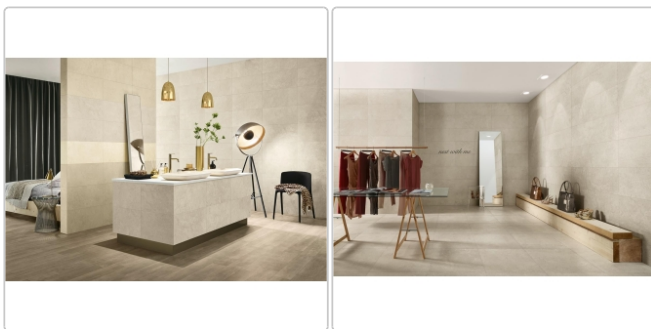

Lieferzeit: 3-4 Wochen - **WIRD FÜR SIE BESTELLT**

Produktinformation

Art:	Boden- und Wandfliese
Farbe:	Nest Grey
Farbspiel:	V2 - mittlere Variation
Frostbeständig:	ja
Gewicht:	17,81 kg/m ²
Kalibriert:	ja
Material:	Feinsteinzeug
Materialstärke:	8 mm
Nennmass:	60x60 cm
Oberfläche:	Naturale
Optik:	Natursteinoptik
Serie:	Nest
Sortierung:	1. Sortierung
Stück je Paket:	4
Stück je Palette:	144