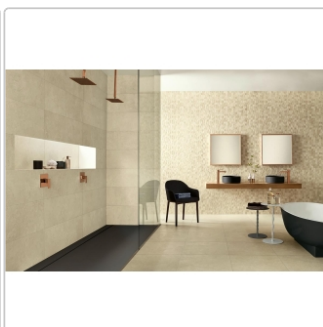

Lieferzeit: 3-4 Wochen - **WIRD FÜR SIE BESTELLT**

Produktinformation

Art:	Boden- und Wandfliese
Farbe:	Nest Grey
Farbspiel:	V2 - mittlere Variation
Frostbeständig:	ja
Gewicht:	17,81 kg/m ²
Kalibriert:	ja
Material:	Feinsteinzeug
Materialstärke:	8 mm
Nennmass:	60x60 cm
Oberfläche:	Naturale
Optik:	Natursteinoptik
Serie:	Nest
Sortierung:	1. Sortierung
Stück je Paket:	4
Stück je Palette:	144