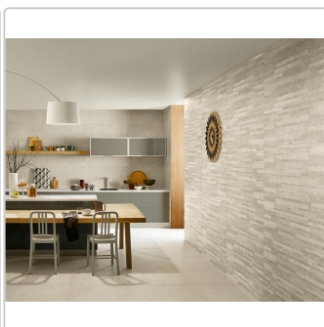

Lieferzeit: 3-4 Wochen - **WIRD FÜR SIE BESTELLT**

Produktinformation

Art:	Boden- und Wandfliese
Farbe:	Nest Grey
Farbspiel:	V2 - mittlere Variation
Frostbeständig:	ja
Gewicht:	17,81 kg/m ²
Kalibriert:	ja
Material:	Feinsteinzeug
Materialstärke:	8 mm
Nennmass:	60x60 cm
Oberfläche:	Naturale
Optik:	Natursteinoptik
Serie:	Nest
Sortierung:	1. Sortierung
Stück je Paket:	4
Stück je Palette:	144