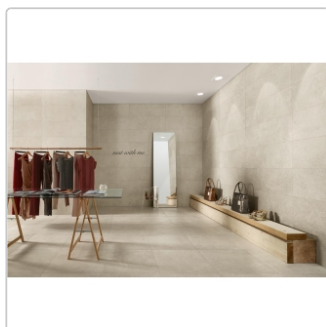

Lieferzeit: 3-4 Wochen - **WIRD FÜR SIE BESTELLT**

Produktinformation

Art:	Boden- und Wandfliese
Farbe:	Nest Grey
Farbspiel:	V2 - mittlere Variation
Frostbeständig:	ja
Gewicht:	17,81 kg/m ²
Kalibriert:	ja
Material:	Feinsteinzeug
Materialstärke:	8 mm
Nennmass:	60x60 cm
Oberfläche:	Naturale
Optik:	Natursteinoptik
Serie:	Nest
Sortierung:	1. Sortierung
Stück je Paket:	4
Stück je Palette:	144