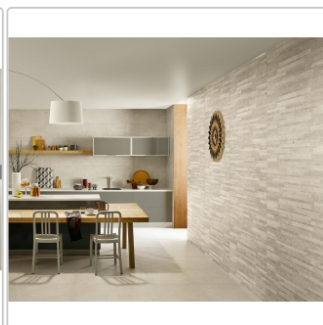

Lieferzeit: 3-4 Wochen - **WIRD FÜR SIE
BESTELLT**

Produktinformation

Art:	Boden- und Wandfliese
Farbe:	Nest White
Farbspiel:	V2 - mittlere Variation
Frostbeständig:	nein
Gewicht:	11,81 kg/m ²
Kalibriert:	ja
Material:	glasiertes Steingut
Materialstärke:	7 mm
Nennmass:	30x60 cm
Oberfläche:	Naturale
Optik:	Natursteinoptik
Serie:	Nest
Sortierung:	1. Sortierung
Stück je Paket:	8
Stück je Palette:	320