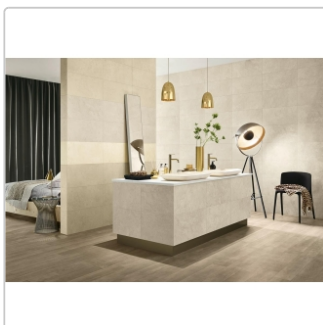

Produktinformation

Love Tiles Nest White Natural 30x60 cm Wandfliese

Art-Nr.: 669.0025.001 / GTIN: 5606690125358 / Marke: [Love Tiles](#)

26,95EUR / m²

Grundpreis: 215,60EUR / Paket

inkl. 19% USt. zzgl. Versand

Lieferzeit: 3-4 Wochen - **WIRD FÜR SIE
BESTELLT**

Produktinformation

Art:	Boden- und Wandfliese
Farbe:	Nest White
Farbspiel:	V2 - mittlere Variation
Frostbeständig:	nein
Gewicht:	11,81 kg/m ²
Kalibriert:	ja
Material:	glasiertes Steingut
Materialstärke:	7 mm
Nennmass:	30x60 cm
Oberfläche:	Naturale
Optik:	Natursteinoptik
Serie:	Nest
Sortierung:	1. Sortierung
Stück je Paket:	8
Stück je Palette:	320