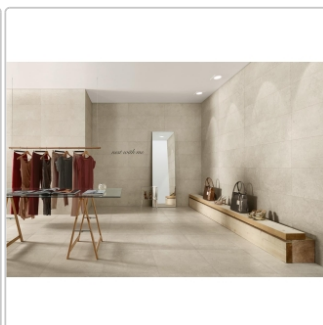

Lieferzeit: 3-4 Wochen - **WIRD FÜR SIE
BESTELLT**

Produktinformation

Art:	Boden- und Wandfliese
Farbe:	Nest White
Farbspiel:	V2 - mittlere Variation
Frostbeständig:	nein
Gewicht:	11,81 kg/m ²
Kalibriert:	ja
Material:	glasiertes Steingut
Materialstärke:	7 mm
Nennmass:	30x60 cm
Oberfläche:	Naturale
Optik:	Natursteinoptik
Serie:	Nest
Sortierung:	1. Sortierung
Stück je Paket:	8
Stück je Palette:	320