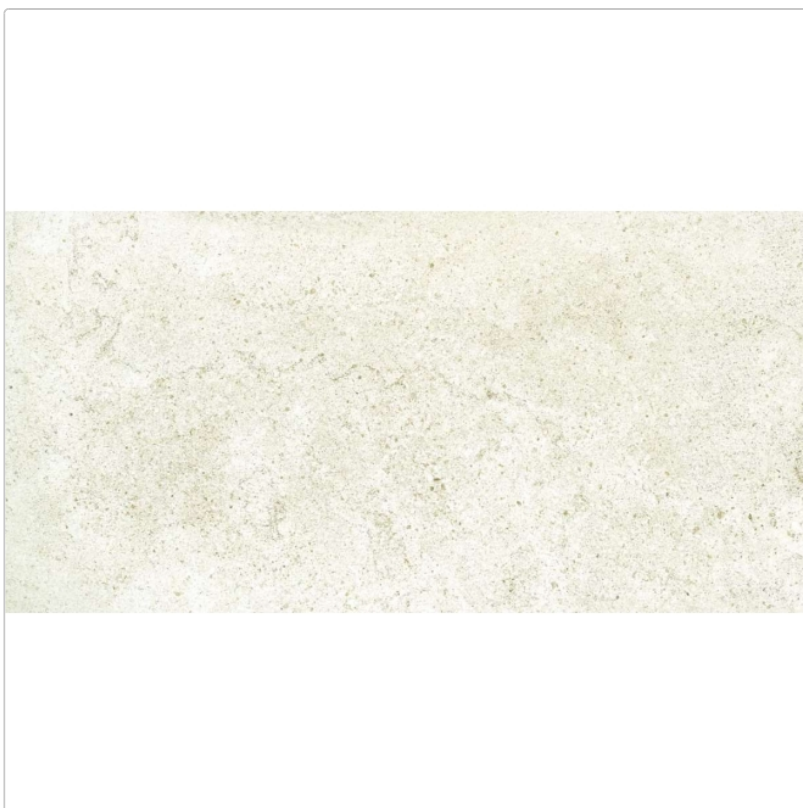

Produktinformation

Love Tiles Nest White Natural 30x60 cm Wandfliese

Art-Nr.: 669.0025.001 / GTIN: 5606690125358 / Marke: [Love Tiles](#)

26,95EUR / m²

Grundpreis: 215,60EUR / Paket

inkl. 19% USt. zzgl. Versand

Lieferzeit: 3-4 Wochen - **WIRD FÜR SIE
BESTELLT**

Produktinformation

Art:	Boden- und Wandfliese
Farbe:	Nest White
Farbspiel:	V2 - mittlere Variation
Frostbeständig:	nein
Gewicht:	11,81 kg/m ²
Kalibriert:	ja
Material:	glasiertes Steingut
Materialstärke:	7 mm
Nennmass:	30x60 cm
Oberfläche:	Naturale
Optik:	Natursteinoptik
Serie:	Nest
Sortierung:	1. Sortierung
Stück je Paket:	8
Stück je Palette:	320