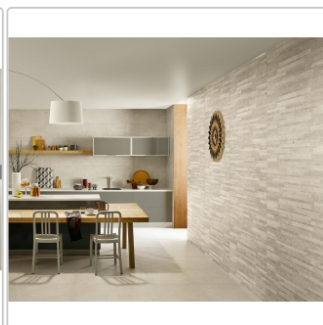

## Produktinformation

Art:	Boden- und Wandfliese
Farbe:	Nest Grey
Farbspiel:	V2 - mittlere Variation
Frostbeständig:	nein
Gewicht:	11,81 kg/m <sup>2</sup>
Kalibriert:	ja
Material:	glasiertes Steingut
Materialstärke:	7 mm
Nennmass:	30x60 cm
Oberfläche:	Naturale
Optik:	Natursteinoptik
Serie:	Nest
Sortierung:	1. Sortierung
Stück je Paket:	8
Stück je Palette:	320