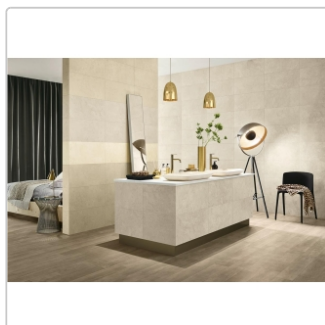

## Produktinformation

Art:	Boden- und Wandfliese
Farbe:	Nest Grey
Farbspiel:	V2 - mittlere Variation
Frostbeständig:	nein
Gewicht:	11,81 kg/m <sup>2</sup>
Kalibriert:	ja
Material:	glasiertes Steingut
Materialstärke:	7 mm
Nennmass:	30x60 cm
Oberfläche:	Naturale
Optik:	Natursteinoptik
Serie:	Nest
Sortierung:	1. Sortierung
Stück je Paket:	8
Stück je Palette:	320