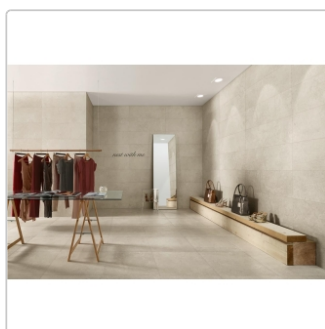

Produktinformation

Love Tiles Nest Comfy Beige Natural 35x100 cm Wanddekor

Art-Nr.: 635.0075.002 / GTIN: 5606690125228 / Marke: [Love Tiles](#)

52,95EUR / m²

Grundpreis: 74,13EUR / Paket

inkl. 19% USt. zzgl. Versand

Lieferzeit: 3-4 Wochen - **WIRD FÜR SIE
BESTELLT**

Produktinformation

Art:	Dekor
Farbe:	Nest Comfy Beige
Farbspiel:	V2 - mittlere Variation
Frostbeständig:	nein
Gewicht:	14,57 kg/m ²
Kalibriert:	ja
Material:	glasiertes Steingut
Materialstärke:	8 mm
Nennmass:	35x100 cm
Oberfläche:	Naturale
Optik:	Natursteinoptik
Serie:	Nest
Sortierung:	1. Sortierung
Stück je Paket:	4
Stück je Palette:	104