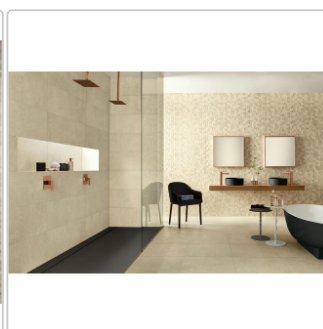

Produktinformation

Love Tiles Nest Comfy Beige Natural 35x100 cm Wanddekor

Art-Nr.: 635.0075.002 / GTIN: 5606690125228 / Marke: [Love Tiles](#)

52,95EUR / m²

Grundpreis: 74,13EUR / Paket

inkl. 19% USt. zzgl. Versand

Lieferzeit: 3-4 Wochen - **WIRD FÜR SIE
BESTELLT**

Produktinformation

Art:	Dekor
Farbe:	Nest Comfy Beige
Farbspiel:	V2 - mittlere Variation
Frostbeständig:	nein
Gewicht:	14,57 kg/m ²
Kalibriert:	ja
Material:	glasiertes Steingut
Materialstärke:	8 mm
Nennmass:	35x100 cm
Oberfläche:	Naturale
Optik:	Natursteinoptik
Serie:	Nest
Sortierung:	1. Sortierung
Stück je Paket:	4
Stück je Palette:	104