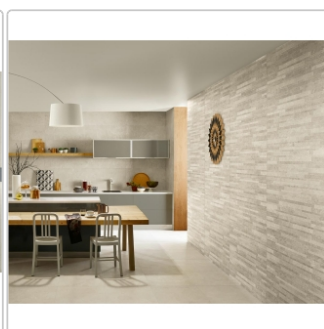

Produktinformation

Love Tiles Nest Comfy Beige Natural 35x100 cm Wanddekor

Art-Nr.: 635.0075.002 / GTIN: 5606690125228 / Marke: [Love Tiles](#)

52,95EUR / m²

Grundpreis: 74,13EUR / Paket

inkl. 19% USt. zzgl. Versand

Lieferzeit: 3-4 Wochen - **WIRD FÜR SIE
BESTELLT**

Produktinformation

Art:	Dekor
Farbe:	Nest Comfy Beige
Farbspiel:	V2 - mittlere Variation
Frostbeständig:	nein
Gewicht:	14,57 kg/m ²
Kalibriert:	ja
Material:	glasiertes Steingut
Materialstärke:	8 mm
Nennmass:	35x100 cm
Oberfläche:	Naturale
Optik:	Natursteinoptik
Serie:	Nest
Sortierung:	1. Sortierung
Stück je Paket:	4
Stück je Palette:	104