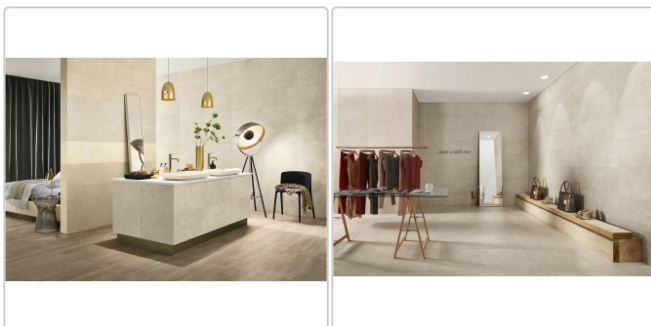

Produktinformation

Love Tiles Nest Comfy Beige Natural 35x100 cm Wanddekor

Art-Nr.: 635.0075.002 / GTIN: 5606690125228 / Marke: [Love Tiles](#)

52,95EUR / m²

Grundpreis: 74,13EUR / Paket

inkl. 19% USt. zzgl. Versand

Lieferzeit: 3-4 Wochen - **WIRD FÜR SIE
BESTELLT**

Produktinformation

Art:	Dekor
Farbe:	Nest Comfy Beige
Farbspiel:	V2 - mittlere Variation
Frostbeständig:	nein
Gewicht:	14,57 kg/m ²
Kalibriert:	ja
Material:	glasiertes Steingut
Materialstärke:	8 mm
Nennmass:	35x100 cm
Oberfläche:	Naturale
Optik:	Natursteinoptik
Serie:	Nest
Sortierung:	1. Sortierung
Stück je Paket:	4
Stück je Palette:	104