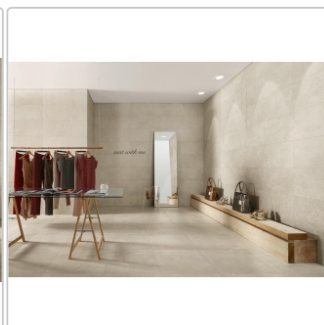

Lieferzeit: 3-4 Wochen - **WIRD FÜR SIE BESTELT**

Produktinformation

Art:	Boden- und Wandfliese, Dekor
Farbe:	Nest Care White, Nest White
Farbspiel:	V2 - mittlere Variation
Frostbeständig:	nein
Gewicht:	14,57 kg/m ²
Kalibriert:	ja
Material:	glasiertes Steingut
Materialstärke:	8 mm
Nennmass:	35x100 cm
Oberfläche:	Naturale
Optik:	Natursteinoptik
Serie:	Nest
Sortierung:	1. Sortierung
Stück je Paket:	4
Stück je Palette:	104