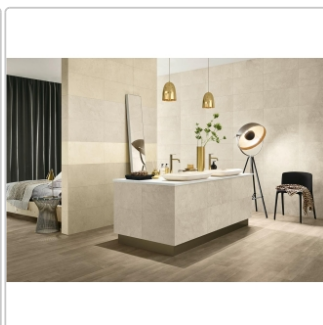

Produktinformation

Love Tiles Nest White Natural 35x100 cm Wandfliese

Art-Nr.: 635.0077.001 / GTIN: 5606690125181 / Marke: [Love Tiles](#)

32,95EUR / m²

Grundpreis: 46,13EUR / Paket

inkl. 19% USt. zzgl. Versand

Lieferzeit: 3-4 Wochen - **WIRD FÜR SIE BESTELT**

Produktinformation

Art:	Boden- und Wandfliese, Dekor
Farbe:	Nest Care White, Nest White
Farbspiel:	V2 - mittlere Variation
Frostbeständig:	nein
Gewicht:	14,57 kg/m ²
Kalibriert:	ja
Material:	glasiertes Steingut
Materialstärke:	8 mm
Nennmass:	35x100 cm
Oberfläche:	Naturale
Optik:	Natursteinoptik
Serie:	Nest
Sortierung:	1. Sortierung
Stück je Paket:	4
Stück je Palette:	104