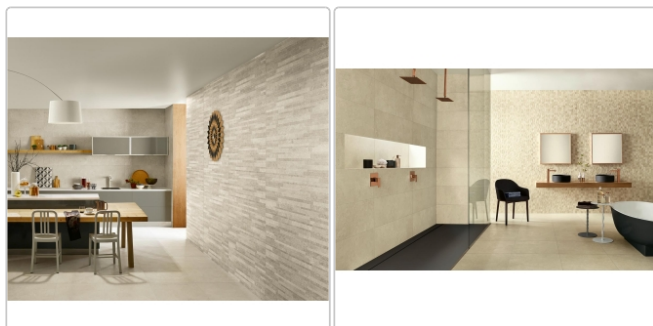

Lieferzeit: 3-4 Wochen - **WIRD FÜR SIE BESTELT**

Produktinformation

Art:	Boden- und Wandfliese, Dekor
Farbe:	Nest Care White, Nest White
Farbspiel:	V2 - mittlere Variation
Frostbeständig:	nein
Gewicht:	14,57 kg/m ²
Kalibriert:	ja
Material:	glasiertes Steingut
Materialstärke:	8 mm
Nennmass:	35x100 cm
Oberfläche:	Naturale
Optik:	Natursteinoptik
Serie:	Nest
Sortierung:	1. Sortierung
Stück je Paket:	4
Stück je Palette:	104