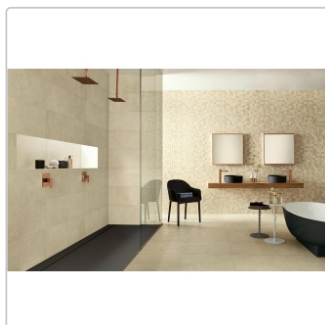

Lieferzeit: 3-4 Wochen - **WIRD FÜR SIE BESTELT**

Produktinformation

Art:	Boden- und Wandfliese, Dekor
Farbe:	Nest Care White, Nest White
Farbspiel:	V2 - mittlere Variation
Frostbeständig:	nein
Gewicht:	14,57 kg/m ²
Kalibriert:	ja
Material:	glasiertes Steingut
Materialstärke:	8 mm
Nennmass:	35x100 cm
Oberfläche:	Naturale
Optik:	Natursteinoptik
Serie:	Nest
Sortierung:	1. Sortierung
Stück je Paket:	4
Stück je Palette:	104