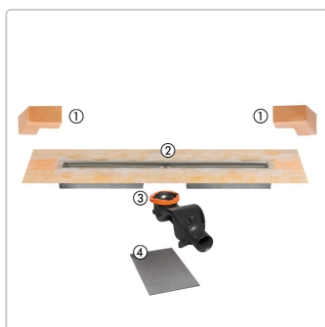

Produktinformation

Schlüter KERDI-LINE-F 50 Duschrinne DN50 KLF50GE50

Art-Nr.: KLF50GE50 / Marke: [Schlüter](#)

320,00EUR / Stück

Grundpreis: 320,00EUR / Paket

inkl. 19% USt. zzgl. Versand

Lieferzeit: 3-6 Werktage

Produktinformation

Art:	Bodenablaufsystem
Breite:	Abdeckung inkl. Rahmen: 74 mm
Eigenschaft:	97 mm - KLF50GE
Gewicht:	2,2 kg/Stück
Hinweis:	Sperrwasserhöhe: 50 mm
Höhe:	97 mm
Länge:	L/L1: 50/55 cm
Nennmass:	50 cm
Serie:	Kerdi-Line-F 50