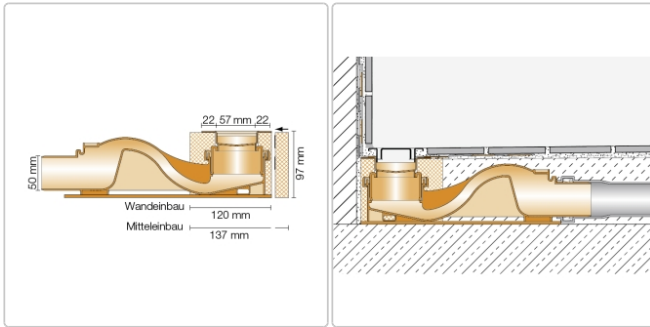

Produktinformation

Schlüter KERDI-LINE-F 50 Duschrinne DN50 KLF50GE50

Art-Nr.: KLF50GE50 / Marke: [Schlüter](#)

320,00EUR / Stück

Grundpreis: 320,00EUR / Paket

inkl. 19% USt. zzgl. Versand

Lieferzeit: 3-6 Werktage

Produktinformation

Art:	Bodenablaufsystem
Breite:	Abdeckung inkl. Rahmen: 74 mm
Eigenschaft:	97 mm - KLF50GE
Gewicht:	2,2 kg/Stück
Hinweis:	Sperrwasserhöhe: 50 mm
Höhe:	97 mm
Länge:	L/L1: 50/55 cm
Nennmass:	50 cm
Serie:	Kerdi-Line-F 50