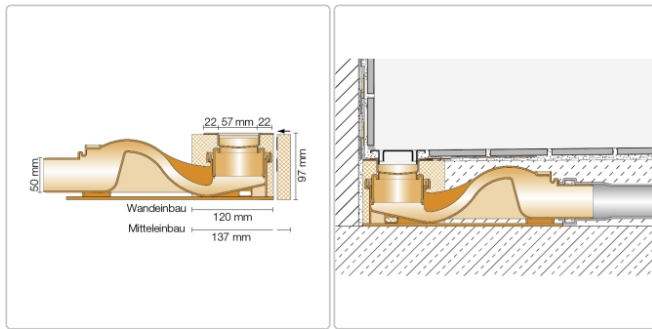

Produktinformation

Schlüter KERDI-LINE-F 50 Duschrinne DN50 KLF50GE70

Art-Nr.: KLF50GE70 / Marke: [Schlüter](#)

345,00EUR / Stück

Grundpreis: 345,00EUR / Paket

inkl. 19% USt. zzgl. Versand

Lieferzeit: 3-6 Werktage

Produktinformation

Art: Bodenablaufsystem
 Breite: Abdeckung inkl. Rahmen: 74 mm
 Eigenschaft: 97 mm - KLF50GE
 Gewicht: 2,6 kg/Stück
 Hinweis: Sperrwasserhöhe: 50 mm
 Höhe: 97 mm
 Länge: L/L1: 70/75 cm
 Nennmass: 70 cm
 Serie: Kerdi-Line-F 50
 Versand-Art: Paketdienst