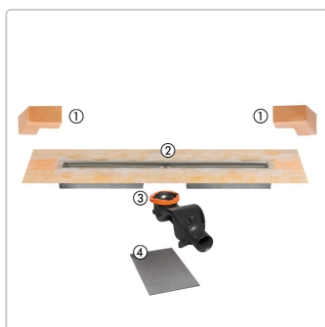

Produktinformation

Schlüter KERDI-LINE-F 50 Duschrinne DN50 KLF50GE70

Art-Nr.: KLF50GE70 / Marke: [Schlüter](#)

345,00EUR / Stück

Grundpreis: 345,00EUR / Paket

inkl. 19% USt. zzgl. Versand

Lieferzeit: 3-6 Werktage

Produktinformation

Art: Bodenablaufsystem
 Breite: Abdeckung inkl. Rahmen: 74 mm
 Eigenschaft: 97 mm - KLF50GE
 Gewicht: 2,6 kg/Stück
 Hinweis: Sperrwasserhöhe: 50 mm
 Höhe: 97 mm
 Länge: L/L1: 70/75 cm
 Nennmass: 70 cm
 Serie: Kerdi-Line-F 50
 Versand-Art: Paketdienst