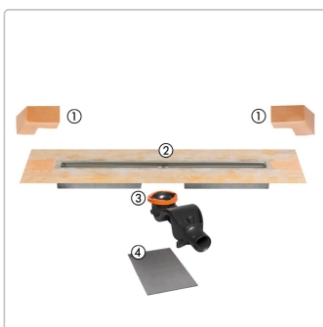

Produktinformation

Schlüter KERDI-LINE-F 50 Duschrinne DN50 KLF50GE80

Art-Nr.: KLF50GE80 / Marke: [Schlüter](#)

360,00EUR / Stück

Grundpreis: 360,00EUR / Paket

inkl. 19% USt. zzgl. Versand

Lieferzeit: 3-6 Werktage

Produktinformation

Art: Bodenablaufsystem
 Breite: Abdeckung inkl. Rahmen: 74 mm
 Eigenschaft: 97 mm - KLF50GE
 Gewicht: 2,8 kg/Stück
 Hinweis: Sperrwasserhöhe: 50 mm
 Höhe: 97 mm
 Länge: L/L1: 80/85 cm
 Nennmass: 80 cm
 Serie: Kerdi-Line-F 50