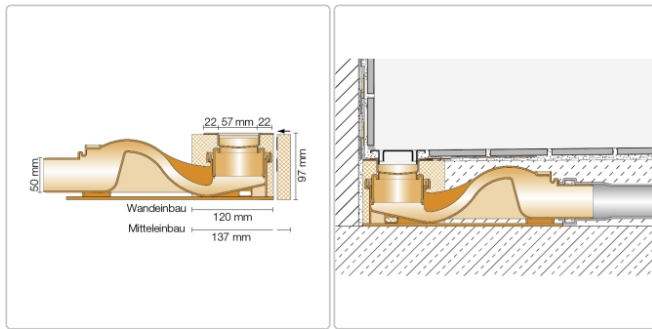

Produktinformation

Schlüter KERDI-LINE-F 50 Duschrinne DN50 KLF50GE80

Art-Nr.: KLF50GE80 / Marke: [Schlüter](#)

360,00EUR / Stück

Grundpreis: 360,00EUR / Paket

inkl. 19% USt. zzgl. Versand

Lieferzeit: 3-6 Werktage

Produktinformation

Art:	Bodenablaufsystem
Breite:	Abdeckung inkl. Rahmen: 74 mm
Eigenschaft:	97 mm - KLF50GE
Gewicht:	2,8 kg/Stück
Hinweis:	Sperrwasserhöhe: 50 mm
Höhe:	97 mm
Länge:	L/L1: 80/85 cm
Nennmass:	80 cm
Serie:	Kerdi-Line-F 50
Versand-Art:	Paketdienst