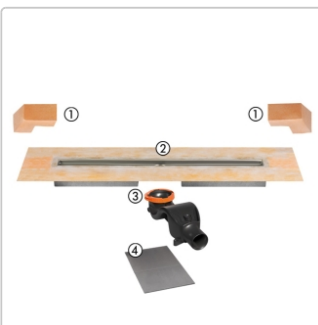

Produktinformation

Schlüter KERDI-LINE-F 50 Duschrinne DN50 KLF50GE80

Art-Nr.: KLF50GE80 / Marke: [Schlüter](#)

360,00EUR / Stück

Grundpreis: 360,00EUR / Paket

inkl. 19% USt. zzgl. Versand

Lieferzeit: 3-6 Werktage

Produktinformation

Art:	Bodenablaufsystem
Breite:	Abdeckung inkl. Rahmen: 74 mm
Eigenschaft:	97 mm - KLF50GE
Gewicht:	2,8 kg/Stück
Hinweis:	Sperrwasserhöhe: 50 mm
Höhe:	97 mm
Länge:	L/L1: 80/85 cm
Nennmass:	80 cm
Serie:	Kerdi-Line-F 50
Versand-Art:	Paketdienst