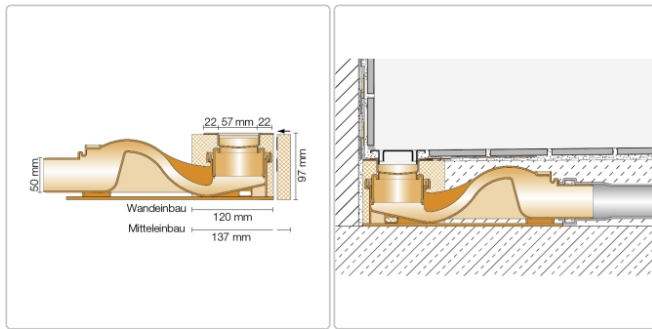

Produktinformation

Schlüter KERDI-LINE-F 50 Duschrinne DN50 KLF50GE80

Art-Nr.: KLF50GE80 / Marke: [Schlüter](#)

360,00EUR / Stück

Grundpreis: 360,00EUR / Paket

inkl. 19% USt. zzgl. Versand

Lieferzeit: 3-6 Werktage

Produktinformation

Art: Bodenablaufsystem
 Breite: Abdeckung inkl. Rahmen: 74 mm
 Eigenschaft: 97 mm - KLF50GE
 Gewicht: 2,8 kg/Stück
 Hinweis: Sperrwasserhöhe: 50 mm
 Höhe: 97 mm
 Länge: L/L1: 80/85 cm
 Nennmass: 80 cm
 Serie: Kerdi-Line-F 50