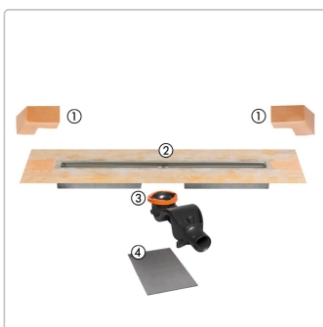

Produktinformation

Schlüter KERDI-LINE-F 50 Duschrinne DN50 KLF50GE90

Art-Nr.: KLF50GE90 / Marke: [Schlüter](#)

269,95EUR / Stück

Grundpreis: 269,95EUR / Paket

inkl. 19% USt. zzgl. Versand

Lieferzeit: 3-6 Werktage

Produktinformation

Art:	Bodenablaufsystem
Breite:	Abdeckung inkl. Rahmen: 74 mm
Eigenschaft:	97 mm - KLF50GE
Gewicht:	3,0 kg/Stück
Hinweis:	Sperrwasserhöhe: 50 mm
Höhe:	97 mm
Länge:	L/L1: 90/95 cm
Nennmass:	90 cm
Serie:	Kerdi-Line-F 50
Versand-Art:	Paketdienst