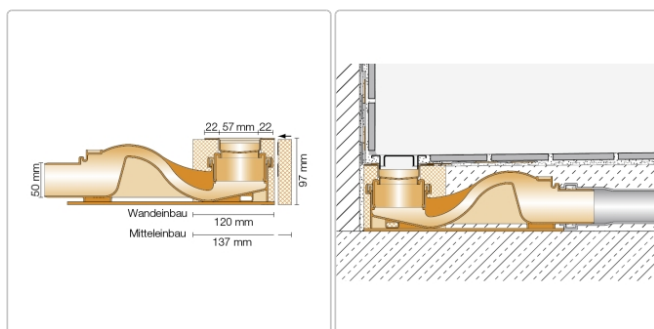

Produktinformation

Schlüter KERDI-LINE-F 50 Duschrinne DN50 KLF50GE90

Art-Nr.: KLF50GE90 / Marke: [Schlüter](#)

269,95EUR / Stück

Grundpreis: 269,95EUR / Paket

inkl. 19% USt. zzgl. Versand

Lieferzeit: 3-6 Werktage

Produktinformation

Art:	Bodenablaufsystem
Breite:	Abdeckung inkl. Rahmen: 74 mm
Eigenschaft:	97 mm - KLF50GE
Gewicht:	3,0 kg/Stück
Hinweis:	Sperrwasserhöhe: 50 mm
Höhe:	97 mm
Länge:	L/L1: 90/95 cm
Nennmass:	90 cm
Serie:	Kerdi-Line-F 50
Versand-Art:	Paketdienst