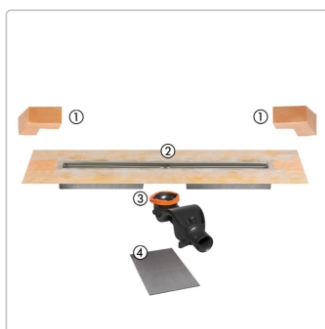

Produktinformation

Schlüter KERDI-LINE-F 50 Duschrinne DN50 KLF50GE100

Art-Nr.: KLF50GE100 / Marke: [Schlüter](#)

385,00EUR / Stück

Grundpreis: 385,00EUR / Paket

inkl. 19% USt. zzgl. Versand

Lieferzeit: 3-6 Werktage

Produktinformation

Art: Bodenablaufsystem
 Breite: Abdeckung inkl. Rahmen: 74 mm
 Eigenschaft: 97 mm - KLF50GE
 Gewicht: 3,4 kg/Stück
 Hinweis: Sperrwasserhöhe: 50 mm
 Höhe: 97 mm
 Länge: L/L1: 100/105 cm
 Nennmass: 100 cm
 Serie: Kerdi-Line-F 50