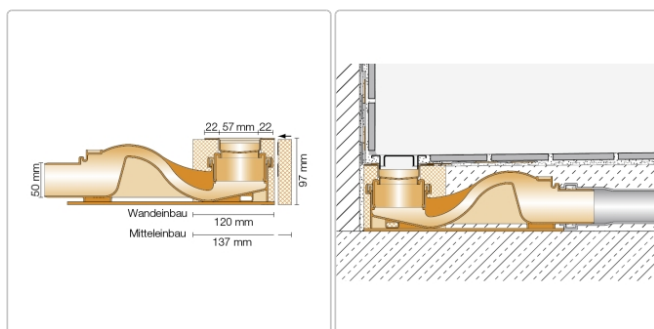

Produktinformation

Schlüter KERDI-LINE-F 50 Duschrinne DN50 KLF50GE100

Art-Nr.: KLF50GE100 / Marke: [Schlüter](#)

385,00EUR / Stück

Grundpreis: 385,00EUR / Paket

inkl. 19% USt. zzgl. Versand

Lieferzeit: 3-6 Werktage

Produktinformation

Art: Bodenablaufsystem
 Breite: Abdeckung inkl. Rahmen: 74 mm
 Eigenschaft: 97 mm - KLF50GE
 Gewicht: 3,4 kg/Stück
 Hinweis: Sperrwasserhöhe: 50 mm
 Höhe: 97 mm
 Länge: L/L1: 100/105 cm
 Nennmass: 100 cm
 Serie: Kerdi-Line-F 50