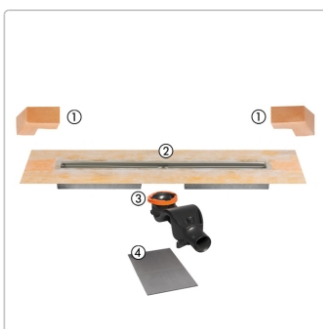

Produktinformation

Schlüter KERDI-LINE-F 50 Duschrinne DN50 KLF50GE110

Art-Nr.: KLF50GE110 / Marke: [Schlüter](#)

400,00EUR / Stück

Grundpreis: 400,00EUR / Paket
inkl. 19% USt. zzgl. Versand

Lieferzeit: 3-6 Werktage

Produktinformation

Art: Bodenablaufsystem
 Breite: Abdeckung inkl. Rahmen: 74 mm
 Eigenschaft: 97 mm - KLF50GE
 Gewicht: 3,6 kg/Stück
 Hinweis: Sperrwasserhöhe: 50 mm
 Höhe: 97 mm
 Länge: L/L1: 110/115 cm
 Nennmass: 110 cm
 Serie: Kerdi-Line-F 50
 Versand-Art: Paketdienst