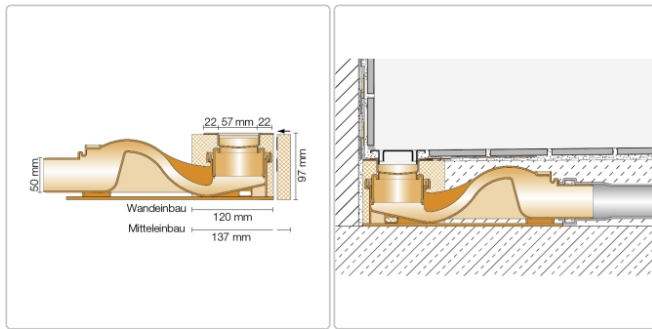

Produktinformation

Schlüter KERDI-LINE-F 50 Duschrinne DN50 KLF50GE110

Art-Nr.: KLF50GE110 / Marke: [Schlüter](#)

400,00EUR / Stück

Grundpreis: 400,00EUR / Paket
inkl. 19% USt. zzgl. Versand

Lieferzeit: 3-6 Werktage

Produktinformation

Art: Bodenablaufsystem
 Breite: Abdeckung inkl. Rahmen: 74 mm
 Eigenschaft: 97 mm - KLF50GE
 Gewicht: 3,6 kg/Stück
 Hinweis: Sperrwasserhöhe: 50 mm
 Höhe: 97 mm
 Länge: L/L1: 110/115 cm
 Nennmass: 110 cm
 Serie: Kerdi-Line-F 50
 Versand-Art: Paketdienst