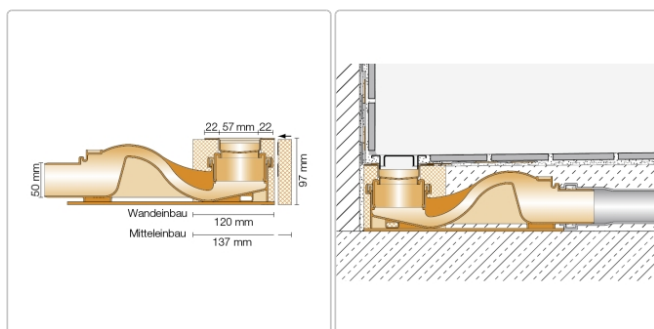

Produktinformation

Schlüter KERDI-LINE-F 50 Duschrinne DN50 KLF50GE120

Art-Nr.: KLF50GE120 / Marke: [Schlüter](#)

410,00EUR / Stück

Grundpreis: 410,00EUR / Paket

inkl. 19% USt. zzgl. Versand

Lieferzeit: 3-6 Werktage

Produktinformation

Art: Bodenablaufsystem
 Breite: Abdeckung inkl. Rahmen: 74 mm
 Eigenschaft: 97 mm - KLF50GE
 Gewicht: 3,8 kg/Stück
 Hinweis: Sperrwasserhöhe: 50 mm
 Höhe: 97 mm
 Länge: L/L1: 120/125 cm
 Nennmass: 120 cm
 Serie: Kerdi-Line-F 50