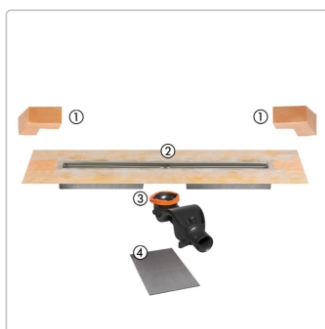

Produktinformation

Schlüter KERDI-LINE-F 50 Duschrinne DN50 KLF50GE120

Art-Nr.: KLF50GE120 / Marke: [Schlüter](#)

410,00EUR / Stück

Grundpreis: 410,00EUR / Paket

inkl. 19% USt. zzgl. Versand

Lieferzeit: 3-6 Werktage

Produktinformation

Art:	Bodenablaufsystem
Breite:	Abdeckung inkl. Rahmen: 74 mm
Eigenschaft:	97 mm - KLF50GE
Gewicht:	3,8 kg/Stück
Hinweis:	Sperrwasserhöhe: 50 mm
Höhe:	97 mm
Länge:	L/L1: 120/125 cm
Nennmass:	120 cm
Serie:	Kerdi-Line-F 50