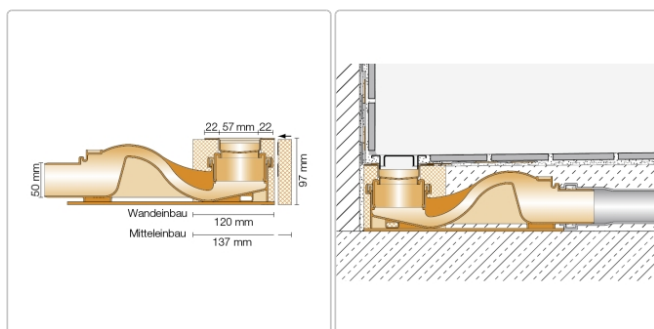

Produktinformation

Schlüter KERDI-LINE-F 50 Duschrinne DN50 KLF50GE120

Art-Nr.: KLF50GE120 / Marke: [Schlüter](#)

410,00EUR / Stück

Grundpreis: 410,00EUR / Paket

inkl. 19% USt. zzgl. Versand

Lieferzeit: 3-6 Werktage

Produktinformation

Art:	Bodenablaufsystem
Breite:	Abdeckung inkl. Rahmen: 74 mm
Eigenschaft:	97 mm - KLF50GE
Gewicht:	3,8 kg/Stück
Hinweis:	Sperrwasserhöhe: 50 mm
Höhe:	97 mm
Länge:	L/L1: 120/125 cm
Nennmass:	120 cm
Serie:	Kerdi-Line-F 50