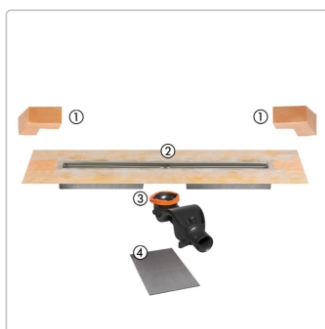

Produktinformation

Schlüter KERDI-LINE-F 50 Duschrinne DN50 KLF50GE120

Art-Nr.: KLF50GE120 / Marke: [Schlüter](#)

410,00EUR / Stück

Grundpreis: 410,00EUR / Paket

inkl. 19% USt. zzgl. Versand

Lieferzeit: 3-6 Werktage

Produktinformation

Art: Bodenablaufsystem
 Breite: Abdeckung inkl. Rahmen: 74 mm
 Eigenschaft: 97 mm - KLF50GE
 Gewicht: 3,8 kg/Stück
 Hinweis: Sperrwasserhöhe: 50 mm
 Höhe: 97 mm
 Länge: L/L1: 120/125 cm
 Nennmass: 120 cm
 Serie: Kerdi-Line-F 50