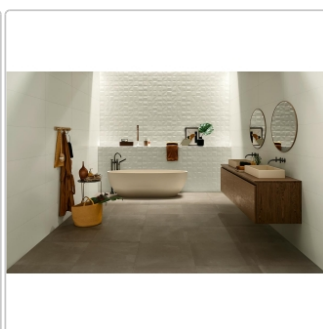

Produktinformation

Love Tiles Genesis Rise White Matt 35x100 cm Wanddekor

Art-Nr.: 635.0129.001 / GTIN: 5606690132318 / Marke: [Love Tiles](#)

XL

56,95EUR / m²

Grundpreis: 59,80EUR / Paket

inkl. 19% USt. zzgl. Versand

Lieferzeit: 3-4 Wochen - **WIRD FÜR SIE
BESTELLT**