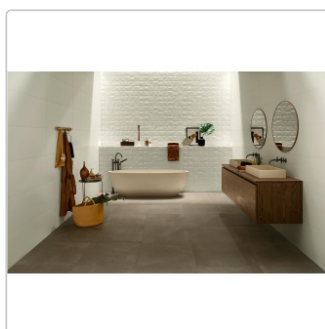

Produktinformation

Love Tiles Genesis Rise White Matt 35x100 cm Wanddekor

Art-Nr.: 635.0129.001 / GTIN: 5606690132318 / Marke: [Love Tiles](#)

XL

56,95EUR / m²

Grundpreis: 59,80EUR / Paket

inkl. 19% USt. zzgl. Versand

Lieferzeit: 3-4 Wochen - **WIRD FÜR SIE
BESTELLT**