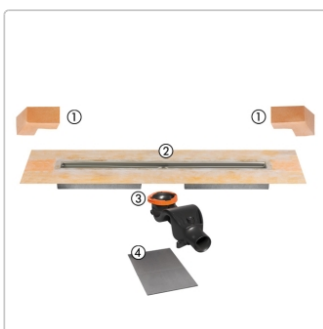

## Produktinformation

Art: Bodenablaufsystem  
 Breite: Abdeckung inkl. Rahmen: 74 mm  
 Eigenschaft: 97 mm - KLF50GE  
 Gewicht: 4,2 kg/Stück  
 Hinweis: Sperrwasserhöhe: 50 mm  
 Höhe: 97 mm  
 Länge: L/L1: 130/135 cm  
 Nennmass: 130 cm  
 Serie: Kerdi-Line-F 50  
 Versand-Art: Paketdienst