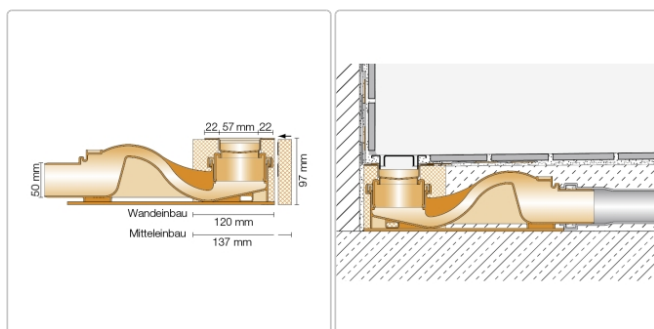

# Schlüter KERDI-LINE-F 50 Duschrinne DN50 KLF50GE130

Art-Nr.: KLF50GE130 / Marke: [Schlüter](#)

**545,00EUR** / Stück

Grundpreis: 545,00EUR / Paket

inkl. 19% USt. zzgl. Versand

Lieferzeit: 3-6 Werktage

## Produktinformation

Art: Bodenablaufsystem  
 Breite: Abdeckung inkl. Rahmen: 74 mm  
 Eigenschaft: 97 mm - KLF50GE  
 Gewicht: 4,2 kg/Stück  
 Hinweis: Sperrwasserhöhe: 50 mm  
 Höhe: 97 mm  
 Länge: L/L1: 130/135 cm  
 Nennmass: 130 cm  
 Serie: Kerdi-Line-F 50  
 Versand-Art: Paketdienst