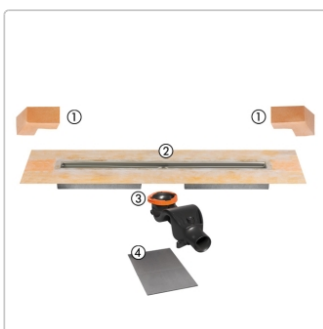

Produktinformation

Schlüter KERDI-LINE-F 50 Duschrinne DN50 KLF50GE130

Art-Nr.: KLF50GE130 / Marke: [Schlüter](#)

545,00EUR / Stück

Grundpreis: 545,00EUR / Paket

inkl. 19% USt. zzgl. Versand

Lieferzeit: 3-6 Werktage

Produktinformation

Art:	Bodenablaufsystem
Breite:	Abdeckung inkl. Rahmen: 74 mm
Eigenschaft:	97 mm - KLF50GE
Gewicht:	4,2 kg/Stück
Hinweis:	Sperrwasserhöhe: 50 mm
Höhe:	97 mm
Länge:	L/L1: 130/135 cm
Nennmass:	130 cm
Serie:	Kerdi-Line-F 50