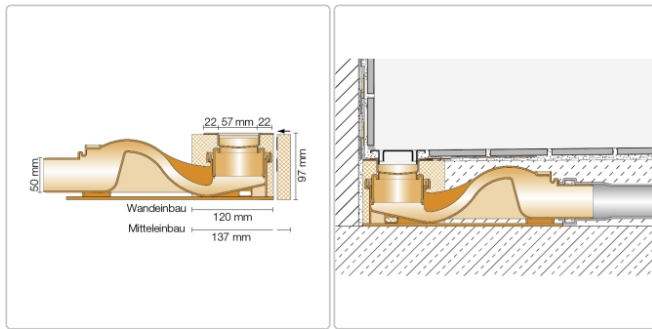

Produktinformation

Schlüter KERDI-LINE-F 50 Duschrinne DN50 KLF50GE130

Art-Nr.: KLF50GE130 / Marke: [Schlüter](#)

545,00EUR / Stück

Grundpreis: 545,00EUR / Paket

inkl. 19% USt. zzgl. Versand

Lieferzeit: 3-6 Werktage

Produktinformation

Art:	Bodenablaufsystem
Breite:	Abdeckung inkl. Rahmen: 74 mm
Eigenschaft:	97 mm - KLF50GE
Gewicht:	4,2 kg/Stück
Hinweis:	Sperrwasserhöhe: 50 mm
Höhe:	97 mm
Länge:	L/L1: 130/135 cm
Nennmass:	130 cm
Serie:	Kerdi-Line-F 50