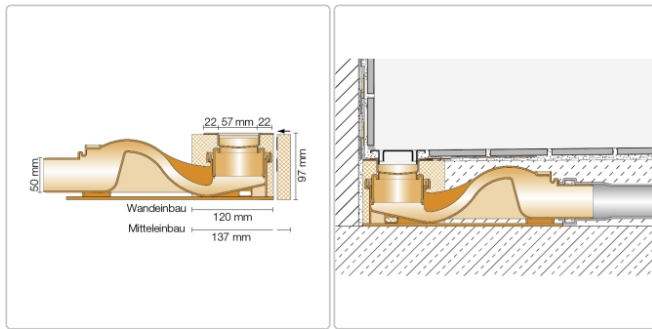

Produktinformation

Schlüter KERDI-LINE-F 50 Duschrinne DN50 KLF50GE140

Art-Nr.: KLF50GE140 / Marke: [Schlüter](#)

560,00EUR / Stück

Grundpreis: 560,00EUR / Paket

inkl. 19% USt. zzgl. Versand

Lieferzeit: 3-6 Werktage

Produktinformation

Art:	Bodenablaufsystem
Breite:	Abdeckung inkl. Rahmen: 74 mm
Eigenschaft:	97 mm - KLF50GE
Gewicht:	4,4 kg/Stück
Hinweis:	Sperrwasserhöhe: 50 mm
Höhe:	97 mm
Länge:	L/L1: 140/145 cm
Nennmass:	140 cm
Serie:	Kerdi-Line-F 50