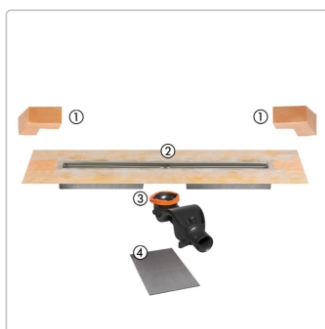

Produktinformation

Schlüter KERDI-LINE-F 50 Duschrinne DN50 KLF50GE140

Art-Nr.: KLF50GE140 / Marke: [Schlüter](#)

560,00EUR / Stück

Grundpreis: 560,00EUR / Paket

inkl. 19% USt. zzgl. Versand

Lieferzeit: 3-6 Werktage

Produktinformation

Art:	Bodenablaufsystem
Breite:	Abdeckung inkl. Rahmen: 74 mm
Eigenschaft:	97 mm - KLF50GE
Gewicht:	4,4 kg/Stück
Hinweis:	Sperrwasserhöhe: 50 mm
Höhe:	97 mm
Länge:	L/L1: 140/145 cm
Nennmass:	140 cm
Serie:	Kerdi-Line-F 50