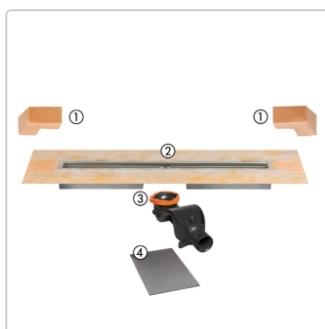

Produktinformation

Schlüter KERDI-LINE-F 50 Duschrinne DN50 KLF50GE150

Art-Nr.: KLF50GE150 / Marke: [Schlüter](#)

575,00EUR / Stück

Grundpreis: 575,00EUR / Paket
inkl. 19% USt. zzgl. Versand

Lieferzeit: 3-6 Werktage

Produktinformation

Art:	Bodenablaufsystem
Breite:	Abdeckung inkl. Rahmen: 74 mm
Eigenschaft:	97 mm - KLF50GE
Gewicht:	4,6 kg/Stück
Hinweis:	Sperrwasserhöhe: 50 mm
Höhe:	97 mm
Länge:	L/L1: 150/155 cm
Nennmass:	150 cm
Serie:	Kerdi-Line-F 50