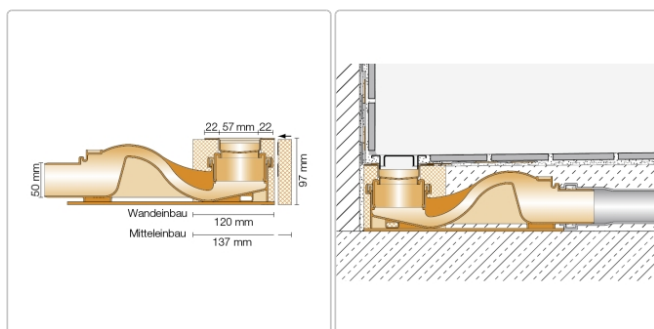

Produktinformation

Schlüter KERDI-LINE-F 50 Duschrinne DN50 KLF50GE150

Art-Nr.: KLF50GE150 / Marke: [Schlüter](#)

575,00EUR / Stück

Grundpreis: 575,00EUR / Paket
inkl. 19% USt. zzgl. Versand

Lieferzeit: 3-6 Werktage

Produktinformation

Art:	Bodenablaufsystem
Breite:	Abdeckung inkl. Rahmen: 74 mm
Eigenschaft:	97 mm - KLF50GE
Gewicht:	4,6 kg/Stück
Hinweis:	Sperrwasserhöhe: 50 mm
Höhe:	97 mm
Länge:	L/L1: 150/155 cm
Nennmass:	150 cm
Serie:	Kerdi-Line-F 50