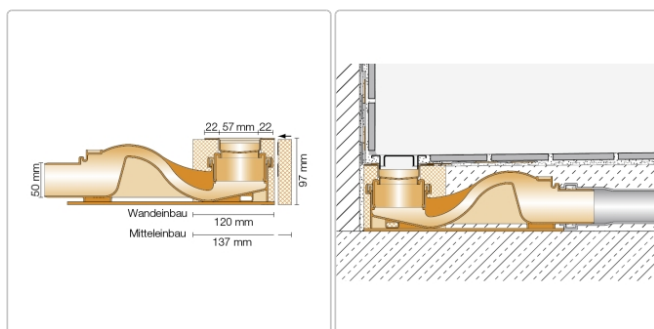

Produktinformation

Schlüter KERDI-LINE-F 50 Duschrinne DN50 KLF50GE160

Art-Nr.: KLF50GE160 / Marke: [Schlüter](#)

595,00EUR / Stück

Grundpreis: 595,00EUR / Paket

inkl. 19% USt. zzgl. Versand

Lieferzeit: 3-6 Werktage

Produktinformation

Art: Bodenablaufsystem
 Breite: Abdeckung inkl. Rahmen: 74 mm
 Eigenschaft: 97 mm - KLF50GE
 Gewicht: 4,8 kg/Stück
 Hinweis: Sperrwasserhöhe: 50 mm
 Höhe: 97 mm
 Länge: L/L1: 160/165 cm
 Nennmass: 160 cm
 Serie: Kerdi-Line-F 50
 Versand-Art: Paketdienst