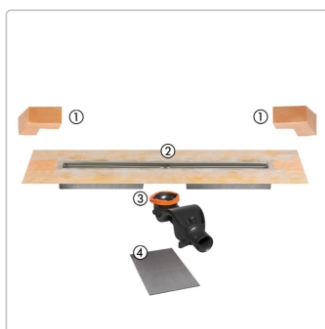

Produktinformation

Schlüter KERDI-LINE-F 50 Duschrinne DN50 KLF50GE160

Art-Nr.: KLF50GE160 / Marke: [Schlüter](#)

595,00EUR / Stück

Grundpreis: 595,00EUR / Paket

inkl. 19% USt. zzgl. Versand

Lieferzeit: 3-6 Werktage

Produktinformation

Art: Bodenablaufsystem
 Breite: Abdeckung inkl. Rahmen: 74 mm
 Eigenschaft: 97 mm - KLF50GE
 Gewicht: 4,8 kg/Stück
 Hinweis: Sperrwasserhöhe: 50 mm
 Höhe: 97 mm
 Länge: L/L1: 160/165 cm
 Nennmass: 160 cm
 Serie: Kerdi-Line-F 50
 Versand-Art: Paketdienst