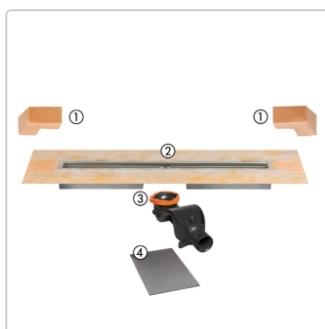

Produktinformation

Schlüter KERDI-LINE-F 50 Duschrinne DN50 KLF50GE170

Art-Nr.: KLF50GE170 / Marke: [Schlüter](#)

615,00EUR / Stück

Grundpreis: 615,00EUR / Paket
inkl. 19% USt. zzgl. Versand

Lieferzeit: 3-6 Werktage

Produktinformation

Art: Bodenablaufsystem
 Breite: Abdeckung inkl. Rahmen: 74 mm
 Eigenschaft: 97 mm - KLF50GE
 Gewicht: 5,0 kg/Stück
 Hinweis: Sperrwasserhöhe: 50 mm
 Höhe: 97 mm
 Länge: L/L1: 170/175 cm
 Nennmass: 170 cm
 Serie: Kerdi-Line-F 50