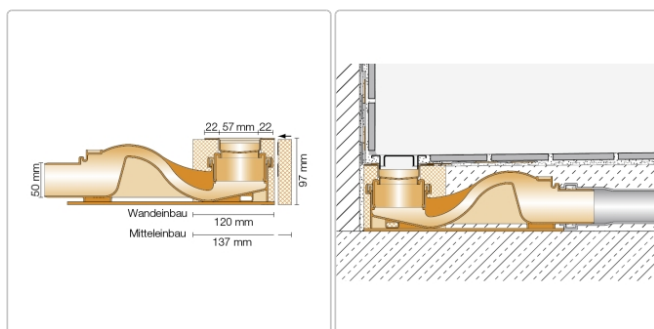

# Schlüter KERDI-LINE-F 50 Duschrinne DN50 KLF50GE170

Art-Nr.: KLF50GE170 / Marke: [Schlüter](#)

**615,00EUR** / Stück

Grundpreis: 615,00EUR / Paket  
inkl. 19% USt. zzgl. Versand

Lieferzeit: 3-6 Werktage

## Produktinformation

Art: Bodenablaufsystem  
 Breite: Abdeckung inkl. Rahmen: 74 mm  
 Eigenschaft: 97 mm - KLF50GE  
 Gewicht: 5,0 kg/Stück  
 Hinweis: Sperrwasserhöhe: 50 mm  
 Höhe: 97 mm  
 Länge: L/L1: 170/175 cm  
 Nennmass: 170 cm  
 Serie: Kerdi-Line-F 50  
 Versand-Art: Paketdienst