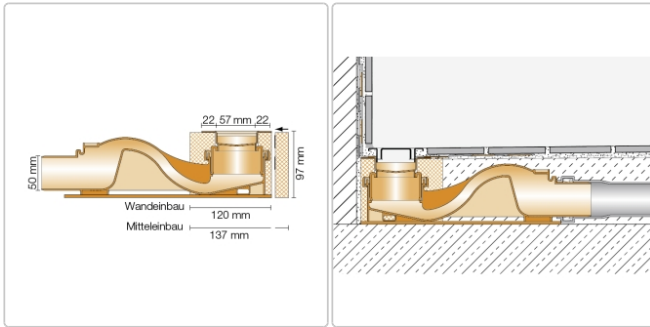

Produktinformation

Schlüter KERDI-LINE-F 50 Duschrinne DN50 KLF50GE170

Art-Nr.: KLF50GE170 / Marke: [Schlüter](#)

615,00EUR / Stück

Grundpreis: 615,00EUR / Paket
inkl. 19% USt. zzgl. Versand

Lieferzeit: 3-6 Werktage

Produktinformation

Art: Bodenablaufsystem
 Breite: Abdeckung inkl. Rahmen: 74 mm
 Eigenschaft: 97 mm - KLF50GE
 Gewicht: 5,0 kg/Stück
 Hinweis: Sperrwasserhöhe: 50 mm
 Höhe: 97 mm
 Länge: L/L1: 170/175 cm
 Nennmass: 170 cm
 Serie: Kerdi-Line-F 50