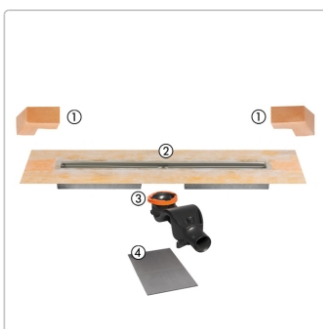

# Schlüter KERDI-LINE-F 50 Duschrinne DN50 KLF50GE170

Art-Nr.: KLF50GE170 / Marke: [Schlüter](#)

**615,00EUR** / Stück

Grundpreis: 615,00EUR / Paket  
inkl. 19% USt. zzgl. Versand

Lieferzeit: 3-6 Werktage

## Produktinformation

Art: Bodenablaufsystem  
 Breite: Abdeckung inkl. Rahmen: 74 mm  
 Eigenschaft: 97 mm - KLF50GE  
 Gewicht: 5,0 kg/Stück  
 Hinweis: Sperrwasserhöhe: 50 mm  
 Höhe: 97 mm  
 Länge: L/L1: 170/175 cm  
 Nennmass: 170 cm  
 Serie: Kerdi-Line-F 50  
 Versand-Art: Paketdienst