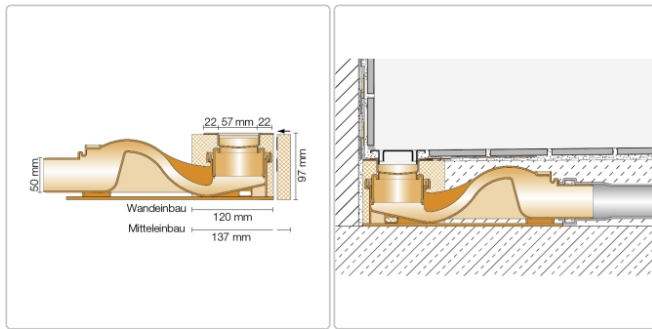

Produktinformation

Schlüter KERDI-LINE-F 50 Duschrinne DN50 KLF50GE180

Art-Nr.: KLF50GE180 / Marke: [Schlüter](#)

625,00EUR / Stück

Grundpreis: 625,00EUR / Paket
inkl. 19% USt. zzgl. Versand

Lieferzeit: 3-6 Werktage

Produktinformation

Art: Bodenablaufsystem
 Breite: Abdeckung inkl. Rahmen: 74 mm
 Eigenschaft: 97 mm - KLF50GE
 Gewicht: 5,2 kg/Stück
 Hinweis: Sperrwasserhöhe: 50 mm
 Höhe: 97 mm
 Länge: L/L1: 180/185 cm
 Nennmass: 180 cm
 Serie: Kerdi-Line-F 50