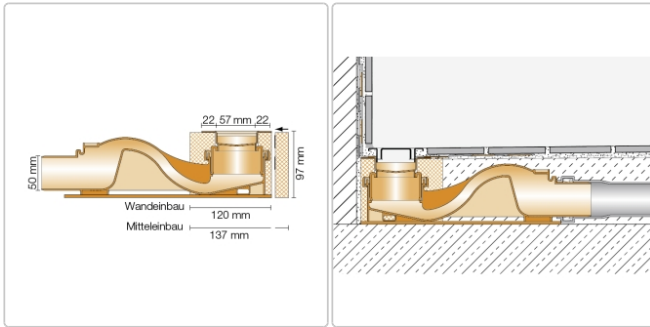

Produktinformation

Schlüter KERDI-LINE-F 50 Duschrinne DN50 KLF50GE180

Art-Nr.: KLF50GE180 / Marke: [Schlüter](#)

625,00EUR / Stück

Grundpreis: 625,00EUR / Paket

inkl. 19% USt. zzgl. Versand

Lieferzeit: 3-6 Werktage

Produktinformation

Art: Bodenablaufsystem
 Breite: Abdeckung inkl. Rahmen: 74 mm
 Eigenschaft: 97 mm - KLF50GE
 Gewicht: 5,2 kg/Stück
 Hinweis: Sperrwasserhöhe: 50 mm
 Höhe: 97 mm
 Länge: L/L1: 180/185 cm
 Nennmass: 180 cm
 Serie: Kerdi-Line-F 50
 Versand-Art: Paketdienst