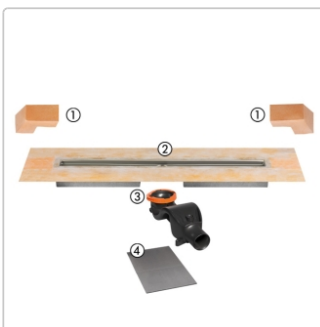

Produktinformation

Schlüter KERDI-LINE-F 50 Duschrinne DN50 KLF50GE180

Art-Nr.: KLF50GE180 / Marke: [Schlüter](#)

625,00EUR / Stück

Grundpreis: 625,00EUR / Paket

inkl. 19% USt. zzgl. Versand

Lieferzeit: 3-6 Werktage

Produktinformation

Art: Bodenablaufsystem
 Breite: Abdeckung inkl. Rahmen: 74 mm
 Eigenschaft: 97 mm - KLF50GE
 Gewicht: 5,2 kg/Stück
 Hinweis: Sperrwasserhöhe: 50 mm
 Höhe: 97 mm
 Länge: L/L1: 180/185 cm
 Nennmass: 180 cm
 Serie: Kerdi-Line-F 50
 Versand-Art: Paketdienst