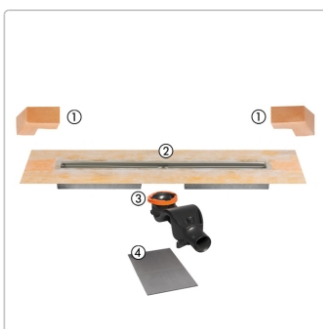

Produktinformation

Schlüter KERDI-LINE-F 50 Duschrinne DN50 KLF50GE180

Art-Nr.: KLF50GE180 / Marke: [Schlüter](#)

625,00EUR / Stück

Grundpreis: 625,00EUR / Paket
inkl. 19% USt. zzgl. Versand

Lieferzeit: 3-6 Werktage

Produktinformation

Art: Bodenablaufsystem
 Breite: Abdeckung inkl. Rahmen: 74 mm
 Eigenschaft: 97 mm - KLF50GE
 Gewicht: 5,2 kg/Stück
 Hinweis: Sperrwasserhöhe: 50 mm
 Höhe: 97 mm
 Länge: L/L1: 180/185 cm
 Nennmass: 180 cm
 Serie: Kerdi-Line-F 50