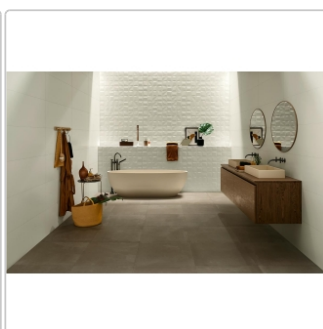

Produktinformation

Love Tiles Genesis Rise White Matt 30x60 cm Wanddekor

Art-Nr.: 669.0051.001 / GTIN: 5606690131311 / Marke: [Love Tiles](#)

34,95EUR / m²

Grundpreis: 44,04EUR / Paket
inkl. 19% USt. zzgl. Versand

Lieferzeit: 3-4 Wochen - **WIRD FÜR SIE
BESTELLT**