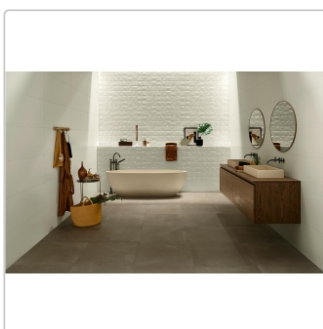

Produktinformation

Love Tiles Genesis Rise White Matt 30x60 cm Wanddekor

Art-Nr.: 669.0051.001 / GTIN: 5606690131311 / Marke: [Love Tiles](#)

34,95EUR / m²

Grundpreis: 44,04EUR / Paket
inkl. 19% USt. zzgl. Versand

Lieferzeit: 3-4 Wochen - **WIRD FÜR SIE
BESTELLT**