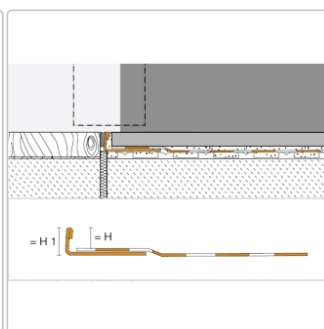

Produktinformation

Schlüter KERDI-CID Andichtungs-Set 1 für Tür-Durchgänge, Höhe: 12,5 mm

Art-Nr.: KCIDE125S1 / Marke: [Schlüter](#)

70,50EUR / Set

Grundpreis: 61,30EUR / meter

inkl. 19% USt. zzgl. Versand

Lieferzeit: 3-6 Werktage

Produktinformation

Art: Andichtungs-Set 1 für Tür-Durchgangsbereiche
Gewicht: 0,97 kg/Set
Höhe: 12 mm
Länge: 115 cm
Serie: KERDI-CID

Hersteller

Kontaktinformation gem. Art. 19 EU GPSR