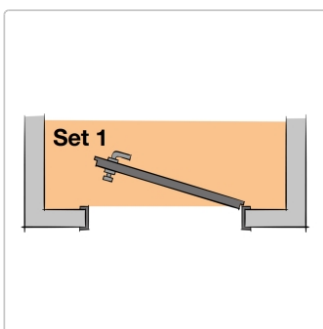

Produktinformation

Schlüter KERDI-CID Andichtungs-Set 1 für Tür-Durchgänge, Höhe: 12,5 mm

Art-Nr.: KCIDE125S1 / Marke: [Schlüter](#)

70,50EUR / Set

Grundpreis: 61,30EUR / meter

inkl. 19% USt. zzgl. Versand

Lieferzeit: 3-6 Werktage

Produktinformation

Art: Andichtungs-Set 1 für Tür-Durchgangsbereiche
Gewicht: 0,97 kg/Set
Höhe: 12 mm
Länge: 115 cm
Serie: KERDI-CID

Hersteller

Kontaktinformation gem. Art. 19 EU GPSR