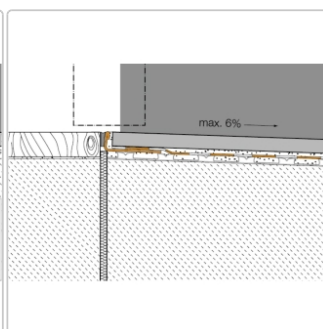

Produktinformation

Schlüter KERDI-CID Andichtungs-Set 1 für Tür-Durchgänge, Höhe: 12,5 mm

Art-Nr.: KCIDE125S1 / Marke: [Schlüter](#)

70,50EUR / Set

Grundpreis: 61,30EUR / meter

inkl. 19% USt. zzgl. Versand

Lieferzeit: 3-6 Werktage

Produktinformation

Art: Andichtungs-Set 1 für Tür-Durchgangsbereiche
Gewicht: 0,97 kg/Set
Höhe: 12 mm
Länge: 115 cm
Serie: KERDI-CID

Hersteller

Kontaktinformation gem. Art. 19 EU GPSR