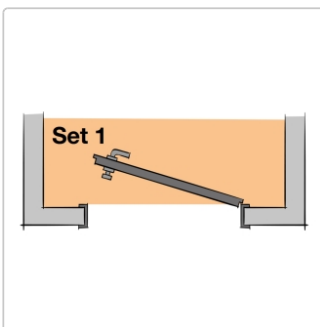

Produktinformation

Schlüter KERDI-CID Andichtungs-Set 1 für Tür-Durchgänge, Höhe: 15 mm

Art-Nr.: KCIDE150S1 / Marke: [Schlüter](#)

70,50EUR / Set

Grundpreis: 61,30EUR / meter

inkl. 19% USt. zzgl. Versand

Lieferzeit: 3-6 Werktage

Produktinformation

Art: Andichtungs-Set 1 für Tür-Durchgangsbereiche
Gewicht: 1,00 kg/Set
Höhe: 14 mm
Länge: 115 cm
Serie: KERDI-CID

Hersteller

Kontaktinformation gem. Art. 19 EU GPSR

Postanschrift

Schlüter-Systems KG