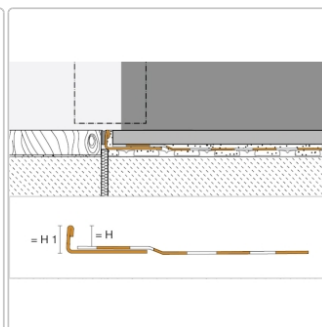

Produktinformation

Schlüter KERDI-CID Andichtungs-Set 1 für Tür-Durchgänge, Höhe: 15 mm

Art-Nr.: KCIDE150S1 / Marke: [Schlüter](#)

70,50EUR / Set

Grundpreis: 61,30EUR / meter

inkl. 19% USt. zzgl. Versand

Lieferzeit: 3-6 Werktage

Produktinformation

Art: Andichtungs-Set 1 für Tür-Durchgangsbereiche
Gewicht: 1,00 kg/Set
Höhe: 14 mm
Länge: 115 cm
Serie: KERDI-CID

Hersteller

Kontaktinformation gem. Art. 19 EU GPSR

Postanschrift

Schlüter-Systems KG