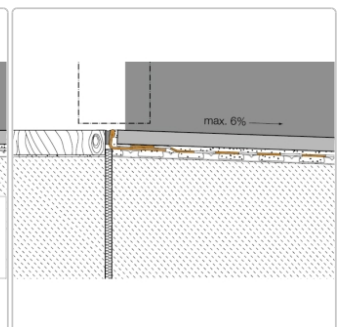

Produktinformation

Schlüter KERDI-CID Andichtungs-Set 1 für Tür-Durchgänge, Höhe: 15 mm

Art-Nr.: KCIDE150S1 / Marke: [Schlüter](#)

70,50EUR / Set

Grundpreis: 61,30EUR / meter

inkl. 19% USt. zzgl. Versand

Lieferzeit: 3-6 Werktage

Produktinformation

Art: Andichtungs-Set 1 für Tür-Durchgangsbereiche
Gewicht: 1,00 kg/Set
Höhe: 14 mm
Länge: 115 cm
Serie: KERDI-CID

Hersteller

Kontaktinformation gem. Art. 19 EU GPSR

Postanschrift

Schlüter-Systems KG