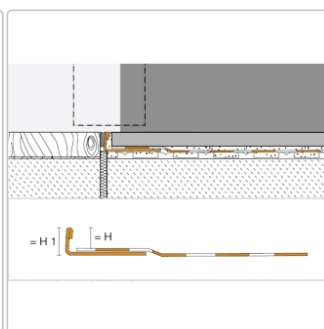

Produktinformation

Schlüter KERDI-CID Andichtungs-Set 2 für Tür-Durchgänge, Höhe: 11 mm

Art-Nr.: KCIDE110S2 / Marke: [Schlüter](#)

72,50EUR / Set

Grundpreis: 63,04EUR / meter

inkl. 19% USt. zzgl. Versand

Lieferzeit: 3-6 Werktage

Produktinformation

Art: Andichtungs-Set 2 für Tür-Durchgangsbereiche
Gewicht: 0,99 kg/Set
Höhe: 10 mm
Länge: 115 cm
Serie: KERDI-CID

Hersteller

Kontaktinformation gem. Art. 19 EU GPSR

Postanschrift

Schlüter-Systems KG