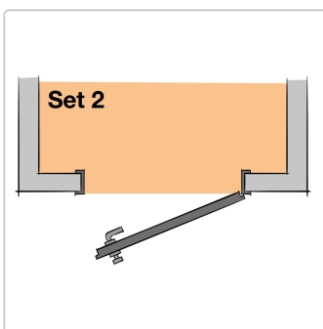

Produktinformation

Schlüter KERDI-CID Andichtungs-Set 2 für Tür-Durchgänge, Höhe: 11 mm

Art-Nr.: KCIDE110S2 / Marke: [Schlüter](#)

72,50EUR / Set

Grundpreis: 63,04EUR / meter

inkl. 19% USt. zzgl. Versand

Lieferzeit: 3-6 Werktage

Produktinformation

Art: Andichtungs-Set 2 für Tür-Durchgangsbereiche
Gewicht: 0,99 kg/Set
Höhe: 10 mm
Länge: 115 cm
Serie: KERDI-CID

Hersteller

Kontaktinformation gem. Art. 19 EU GPSR

Postanschrift

Schlüter-Systems KG