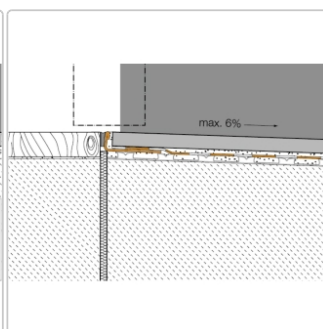

Produktinformation

Schlüter KERDI-CID Andichtungs-Set 2 für Tür-Durchgänge, Höhe: 11 mm

Art-Nr.: KCIDE110S2 / Marke: [Schlüter](#)

72,50EUR / Set

Grundpreis: 63,04EUR / meter

inkl. 19% USt. zzgl. Versand

Lieferzeit: 3-6 Werktage

Produktinformation

Art: Andichtungs-Set 2 für Tür-Durchgangsbereiche
Gewicht: 0,99 kg/Set
Höhe: 10 mm
Länge: 115 cm
Serie: KERDI-CID

Hersteller

Kontaktinformation gem. Art. 19 EU GPSR

Postanschrift

Schlüter-Systems KG