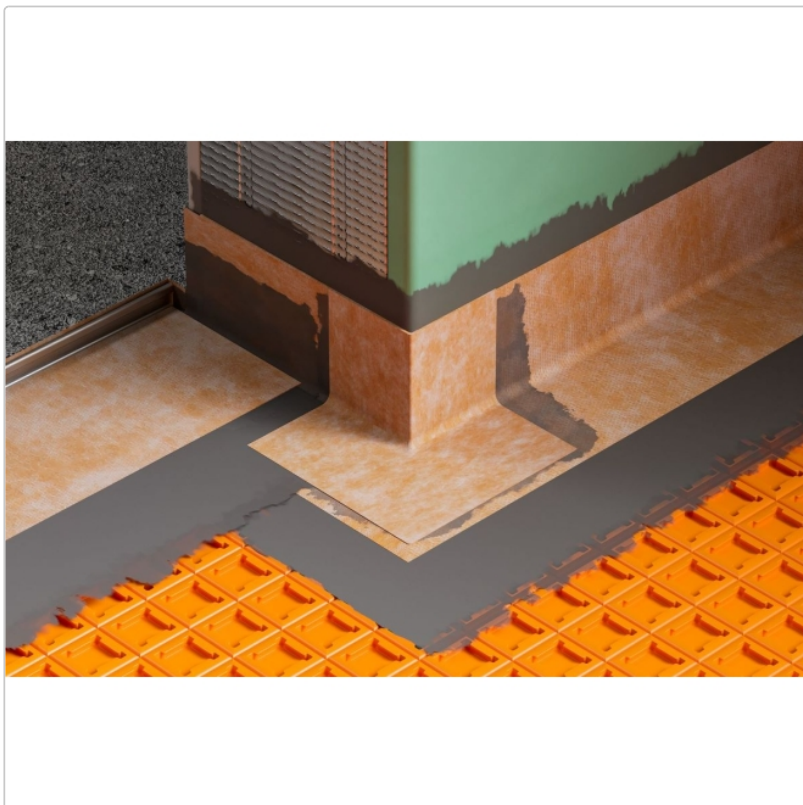

# Schlüter KERDI-CID Andichtungs-Set 2 für Tür-Durchgänge, Höhe: 12,5 mm

Art-Nr.: KCIDE125S2 / Marke: [Schlüter](#)

**72,50EUR** / Set

Grundpreis: 63,04EUR / meter

inkl. 19% USt. zzgl. Versand

Lieferzeit: 3-6 Werktage

## Produktinformation

Art: Andichtungs-Set 2 für Tür-Durchgangsbereiche  
Gewicht: 1,00 kg/Set  
Höhe: 12 mm  
Länge: 115 cm  
Serie: KERDI-CID