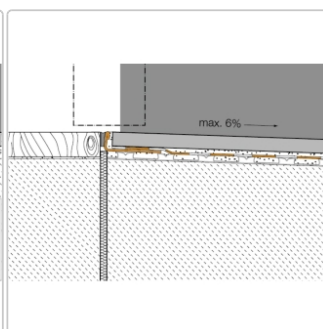

# Schlüter KERDI-CID Andichtungs-Set 2 für Tür-Durchgänge, Höhe: 12,5 mm

Art-Nr.: KCIDE125S2 / Marke: [Schlüter](#)

**72,50EUR** / Set

Grundpreis: 63,04EUR / meter

inkl. 19% USt. zzgl. Versand

Lieferzeit: 3-6 Werktage

## Produktinformation

Art: Andichtungs-Set 2 für Tür-Durchgangsbereiche  
Gewicht: 1,00 kg/Set  
Höhe: 12 mm  
Länge: 115 cm  
Serie: KERDI-CID