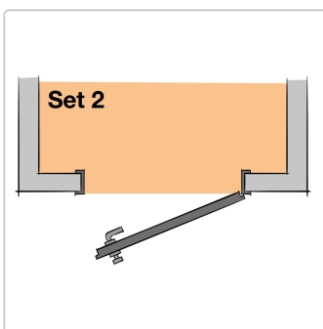

# Schlüter KERDI-CID Andichtungs-Set 2 für Tür-Durchgänge, Höhe: 12,5 mm

Art-Nr.: KCIDE125S2 / Marke: [Schlüter](#)

**72,50EUR** / Set

Grundpreis: 63,04EUR / meter

inkl. 19% USt. zzgl. Versand

Lieferzeit: 3-6 Werktage

## Produktinformation

Art: Andichtungs-Set 2 für Tür-Durchgangsbereiche  
Gewicht: 1,00 kg/Set  
Höhe: 12 mm  
Länge: 115 cm  
Serie: KERDI-CID