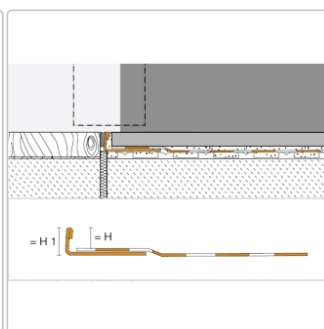

# Schlüter KERDI-CID Andichtungs-Set 2 für Tür-Durchgänge, Höhe: 12,5 mm

Art-Nr.: KCIDE125S2 / Marke: [Schlüter](#)

**72,50EUR** / Set

Grundpreis: 63,04EUR / meter

inkl. 19% USt. zzgl. Versand

Lieferzeit: 3-6 Werktage

## Produktinformation

Art: Andichtungs-Set 2 für Tür-Durchgangsbereiche  
Gewicht: 1,00 kg/Set  
Höhe: 12 mm  
Länge: 115 cm  
Serie: KERDI-CID