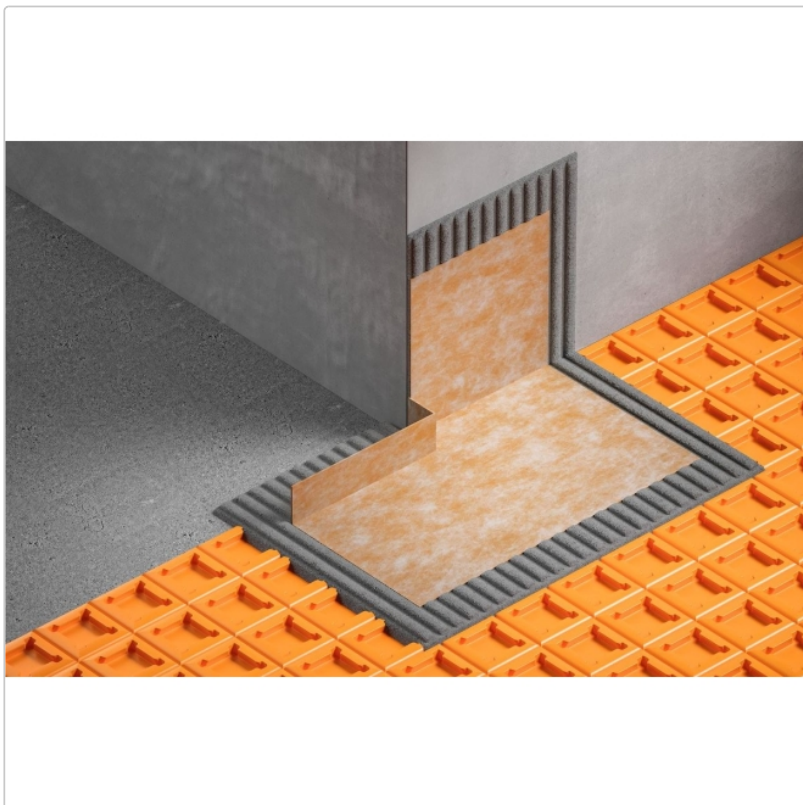

Produktinformation

Schlüter KERDI-KERECK-SD Außenecke 90° Türanwendung links/rechts (2 Stück)

Art-Nr.: KERECK/SD / Marke: [Schlüter](#)

28,00EUR / Set

Grundpreis: 14,00EUR / Stück

inkl. 19% USt. zzgl. Versand

Lieferzeit: 3-6 Werktage

Art: Außenecke 90° für Tür-Anwendungen

Gebinde: Set - 2 Stück

Material: Polyethylen

Materialstärke: 0,1 mm

Serie: KERDI-KERECK-SD

Stück je Paket: 2

Produktinformation