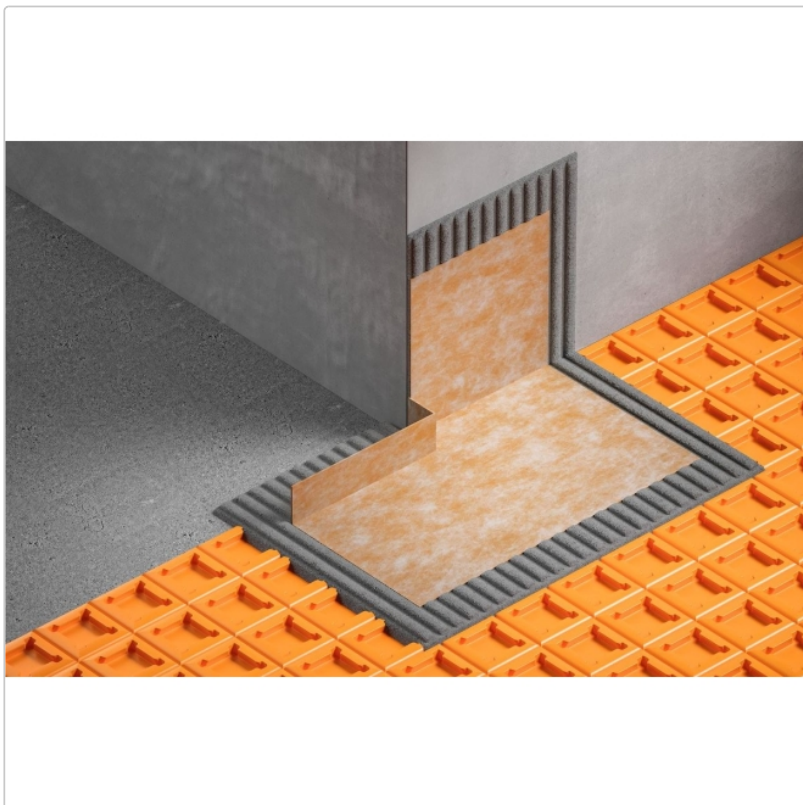

Produktinformation

Schlüter KERDI-KERECK-SD Außenecke 90° Türanwendung links/rechts (2 Stück)

Art-Nr.: KERECK/SD / Marke: [Schlüter](#)

28,00EUR / Set

Grundpreis: 14,00EUR / Stück

inkl. 19% USt. zzgl. Versand

Lieferzeit: 3-6 Werktage

Art: Außenecke 90° für Tür-Anwendungen
Gebinde: Set - 2 Stück
Material: Polyethylen
Materialstärke: 0,1 mm
Serie: KERDI-KERECK-SD
Stück je Paket: 2
Versand-Art: Paketdienst

Produktinformation