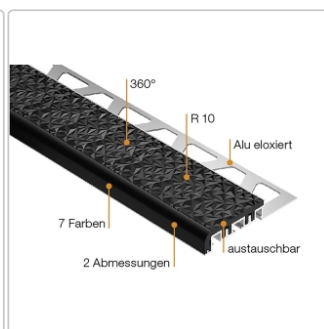

Produktinformation

Schlüter TREP-V 42 Treppenprofil, Graphitschwarz, Länge: 300 cm, Höhe 9 mm

Art-Nr.: TVL42GS90/300 / Marke: [Schlüter](#)

82,50EUR / Stück

Grundpreis: 27,50EUR / meter

inkl. 19% USt. zzgl. Versand

Lieferzeit: 3-6 Werktage

Produktinformation

Art: Treppenprofil mit Auflage
Farbe: graphitschwarz
Gewicht: 0,541 kg/Stück
Höhe: 9 mm
Länge: 300 cm
Material: Aluminium und PVC
Nennmass: Breite: 42 mm / Höhe: 9 mm
Serie: TREP-V 42