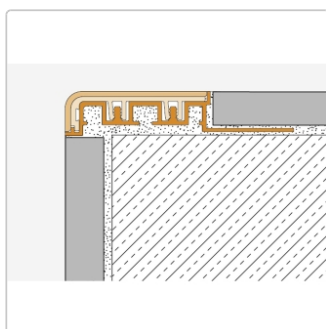

Produktinformation

Schlüter TREP-V 42 Treppenprofil, Graphitschwarz, Länge: 300 cm, Höhe 9 mm

Art-Nr.: TVL42GS90/300 / Marke: [Schlüter](#)

82,50EUR / Stück

Grundpreis: 27,50EUR / meter

inkl. 19% USt. zzgl. Versand

Lieferzeit: 3-6 Werktage

Produktinformation

Art: Treppenprofil mit Auflage
Farbe: graphitschwarz
Gewicht: 0,541 kg/Stück
Höhe: 9 mm
Länge: 300 cm
Material: Aluminium und PVC
Nennmass: Breite: 42 mm / Höhe: 9 mm
Serie: TREP-V 42