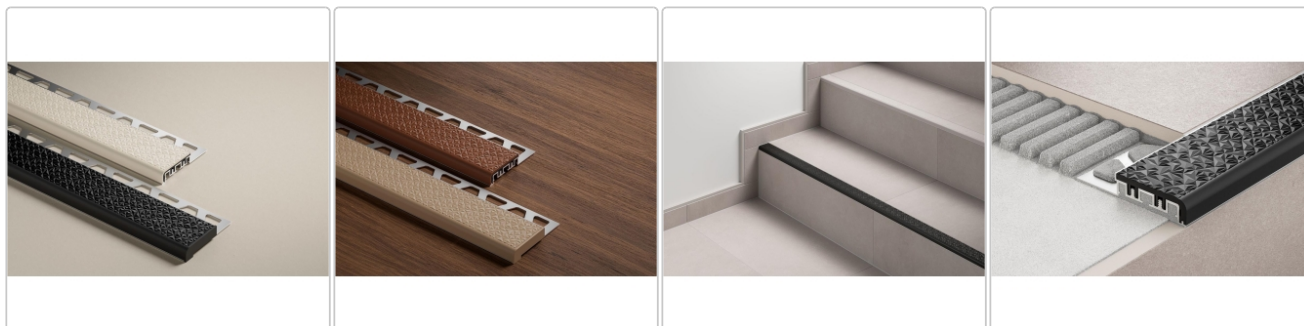

Produktinformation

Schlüter TREP-V 42 Treppenprofil, Graphitschwarz, Länge: 300 cm, Höhe 9 mm

Art-Nr.: TVL42GS90/300 / Marke: [Schlüter](#)

82,50EUR / Stück

Grundpreis: 27,50EUR / meter

inkl. 19% USt. zzgl. Versand

Lieferzeit: 3-6 Werktage

Produktinformation

Art: Treppenprofil mit Auflage
Farbe: graphitschwarz
Gewicht: 0,541 kg/Stück
Höhe: 9 mm
Länge: 300 cm
Material: Aluminium und PVC
Nennmass: Breite: 42 mm / Höhe: 9 mm
Serie: TREP-V 42