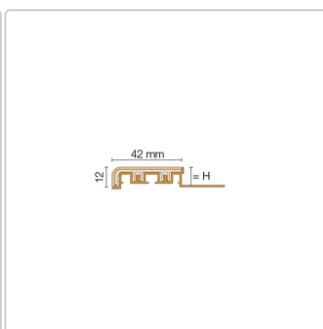

Produktinformation

Schlüter TREP-V 42 Treppenprofil, Graphitschwarz, Länge: 300 cm, Höhe 9 mm

Art-Nr.: TVL42GS90/300 / Marke: [Schlüter](#)

82,50EUR / Stück

Grundpreis: 27,50EUR / meter

inkl. 19% USt. zzgl. Versand

Lieferzeit: 3-6 Werktage

Produktinformation

Art: Treppenprofil mit Auflage
Farbe: graphitschwarz
Gewicht: 0,541 kg/Stück
Höhe: 9 mm
Länge: 300 cm
Material: Aluminium und PVC
Nennmass: Breite: 42 mm / Höhe: 9 mm
Serie: TREP-V 42