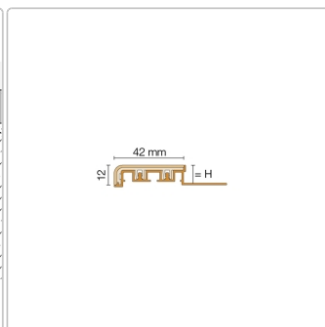

# Schlüter TREP-V 42 Treppenprofil, Hellbeige, Länge: 300 cm, Höhe 9 mm

Art-Nr.: TVL42HB90/300 / Marke: [Schlüter](#)

**82,50EUR** / Stück

Grundpreis: 27,50EUR / meter

inkl. 19% USt. zzgl. Versand

Lieferzeit: 3-6 Werktage

## Produktinformation

Art: Treppenprofil mit Auflage  
Farbe: hellbeige  
Gewicht: 0,541 kg/Stück  
Höhe: 9 mm  
Länge: 300 cm  
Material: Aluminium und PVC  
Nennmass: Breite: 42 mm / Höhe: 9 mm  
Serie: TREP-V 42