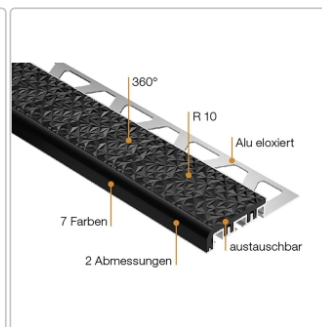

# Schlüter TREP-V 42 Treppenprofil, Hellbeige, Länge: 300 cm, Höhe 9 mm

Art-Nr.: TVL42HB90/300 / Marke: [Schlüter](#)

**82,50EUR** / Stück

Grundpreis: 27,50EUR / meter

inkl. 19% USt. zzgl. Versand

Lieferzeit: 3-6 Werktage

## Produktinformation

Art: Treppenprofil mit Auflage  
Farbe: hellbeige  
Gewicht: 0,541 kg/Stück  
Höhe: 9 mm  
Länge: 300 cm  
Material: Aluminium und PVC  
Nennmass: Breite: 42 mm / Höhe: 9 mm  
Serie: TREP-V 42