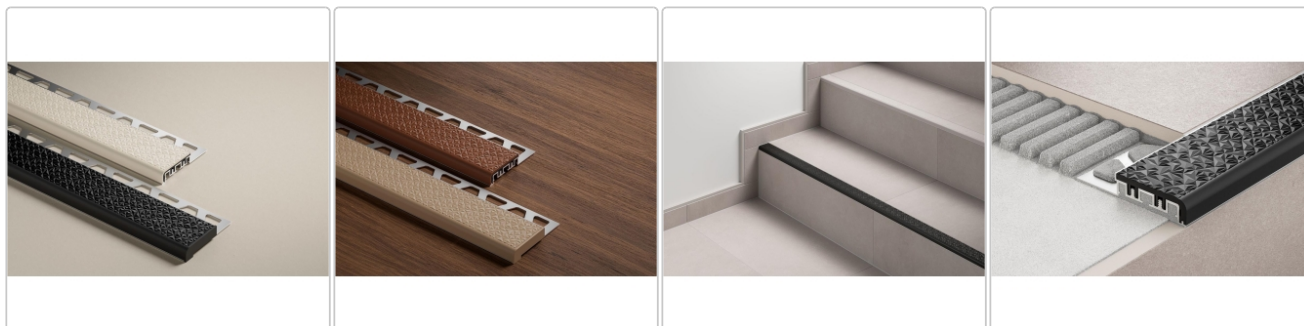

Produktinformation

Schlüter TREP-V 42 Treppenprofil, Nussbraun, Länge: 300 cm, Höhe 9 mm

Art-Nr.: TVL42NB90/300 / Marke: [Schlüter](#)

82,50EUR / Stück

Grundpreis: 27,50EUR / meter

inkl. 19% USt. zzgl. Versand

Lieferzeit: 3-6 Werktage

Produktinformation

Art: Treppenprofil mit Auflage
Farbe: Nussbraun
Gewicht: 0,541 kg/Stück
Höhe: 9 mm
Länge: 300 cm
Material: Aluminium und PVC
Nennmass: Breite: 42 mm / Höhe: 9 mm
Serie: TREP-V 42