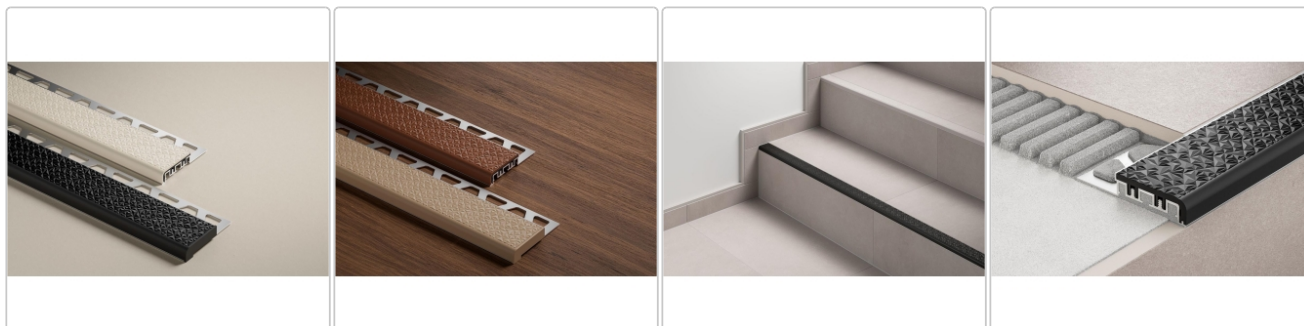

Produktinformation

Schlüter TREP-V 42 Treppenprofil, Softpfirsich, Länge: 300 cm, Höhe 9 mm

Art-Nr.: TVL42SP90/300 / Marke: [Schlüter](#)

82,50EUR / Stück

Grundpreis: 27,50EUR / meter

inkl. 19% USt. zzgl. Versand

Lieferzeit: 3-6 Werktage

Produktinformation

Art: Treppenprofil mit Auflage
Farbe: Softpfirsich
Gewicht: 0,541 kg/Stück
Höhe: 9 mm
Länge: 300 cm
Material: Aluminium und PVC
Nennmass: Breite: 42 mm / Höhe: 9 mm
Serie: TREP-V 42