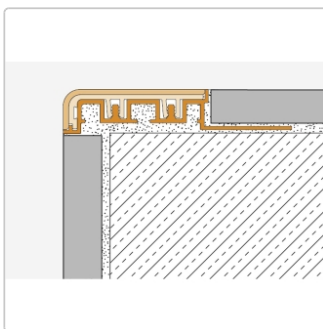

Produktinformation

Schlüter TREP-V 42 Treppenprofil, Softpfirsich, Länge: 300 cm, Höhe 9 mm

Art-Nr.: TVL42SP90/300 / Marke: [Schlüter](#)

82,50EUR / Stück

Grundpreis: 27,50EUR / meter

inkl. 19% USt. zzgl. Versand

Lieferzeit: 3-6 Werktage

Produktinformation

Art: Treppenprofil mit Auflage
Farbe: Softpfirsich
Gewicht: 0,541 kg/Stück
Höhe: 9 mm
Länge: 300 cm
Material: Aluminium und PVC
Nennmass: Breite: 42 mm / Höhe: 9 mm
Serie: TREP-V 42