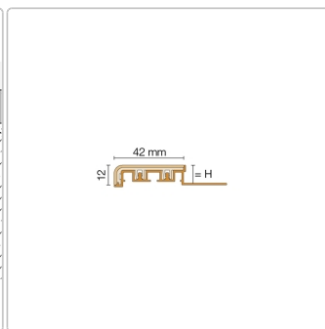

Produktinformation

Schlüter TREP-V 42 Treppenprofil, Softpfirsich, Länge: 300 cm, Höhe 9 mm

Art-Nr.: TVL42SP90/300 / Marke: [Schlüter](#)

82,50EUR / Stück

Grundpreis: 27,50EUR / meter

inkl. 19% USt. zzgl. Versand

Lieferzeit: 3-6 Werktage

Produktinformation

Art: Treppenprofil mit Auflage
Farbe: Softpfirsich
Gewicht: 0,541 kg/Stück
Höhe: 9 mm
Länge: 300 cm
Material: Aluminium und PVC
Nennmass: Breite: 42 mm / Höhe: 9 mm
Serie: TREP-V 42