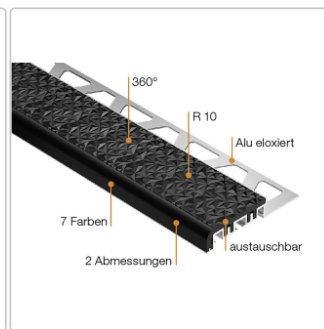

Produktinformation

Schlüter TREP-V 42 Treppenprofil, Softpfirsich, Länge: 300 cm, Höhe 9 mm

Art-Nr.: TVL42SP90/300 / Marke: [Schlüter](#)

82,50EUR / Stück

Grundpreis: 27,50EUR / meter

inkl. 19% USt. zzgl. Versand

Lieferzeit: 3-6 Werktage

Produktinformation

Art: Treppenprofil mit Auflage
Farbe: Softpfirsich
Gewicht: 0,541 kg/Stück
Höhe: 9 mm
Länge: 300 cm
Material: Aluminium und PVC
Nennmass: Breite: 42 mm / Höhe: 9 mm
Serie: TREP-V 42