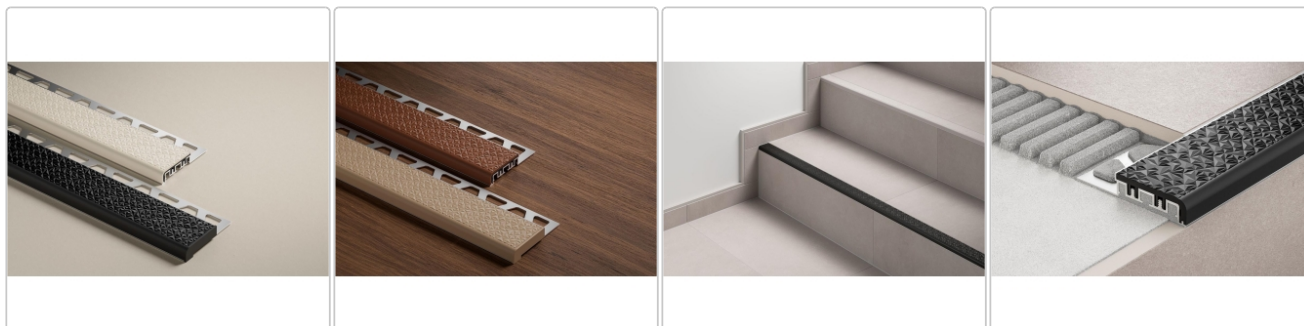

Produktinformation

Schlüter TREP-V 42 Treppenprofil, Graphitschwarz, Länge: 300 cm, Höhe 11 mm

Art-Nr.: TVL42GS110/300 / Marke: [Schlüter](#)

85,50EUR / Stück

Grundpreis: 28,50EUR / meter

inkl. 19% USt. zzgl. Versand

Lieferzeit: 3-6 Werktage

Produktinformation

Art: Treppenprofil mit Auflage
Farbe: graphitschwarz
Gewicht: 0,541 kg/Stück
Höhe: 11 mm
Länge: 300 cm
Material: Aluminium und PVC
Nennmass: Breite: 42 mm / Höhe: 11 mm
Serie: TREP-V 42