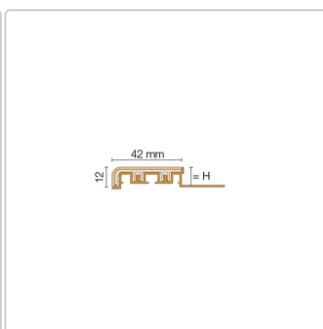

Produktinformation

Schlüter TREP-V 42 Treppenprofil, Hellbeige, Länge: 300 cm, Höhe 11 mm

Art-Nr.: TVL42HB110/300 / Marke: [Schlüter](#)

85,50EUR / Stück

Grundpreis: 28,50EUR / meter

inkl. 19% USt. zzgl. Versand

Lieferzeit: 3-6 Werktage

Produktinformation

Art: Treppenprofil mit Auflage
Farbe: hellbeige
Gewicht: 0,541 kg/Stück
Höhe: 11 mm
Länge: 300 cm
Material: Aluminium und PVC
Nennmass: Breite: 42 mm / Höhe: 11 mm
Serie: TREP-V 42