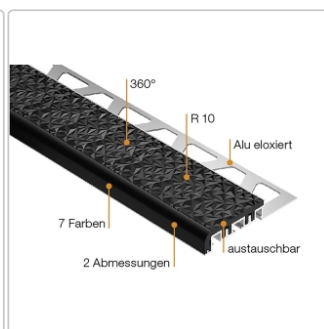

Produktinformation

Schlüter TREP-V 42 Treppenprofil, Hellbeige, Länge: 300 cm, Höhe 11 mm

Art-Nr.: TVL42HB110/300 / Marke: [Schlüter](#)

85,50EUR / Stück

Grundpreis: 28,50EUR / meter

inkl. 19% USt. zzgl. Versand

Lieferzeit: 3-6 Werktage

Produktinformation

Art: Treppenprofil mit Auflage
Farbe: hellbeige
Gewicht: 0,541 kg/Stück
Höhe: 11 mm
Länge: 300 cm
Material: Aluminium und PVC
Nennmass: Breite: 42 mm / Höhe: 11 mm
Serie: TREP-V 42