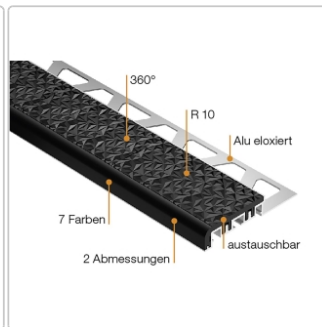

# Schlüter TREP-V 42 Treppenprofil, Hellgrau, Länge: 300 cm, Höhe 11 mm

Art-Nr.: TVL42HG110/300 / Marke: [Schlüter](#)

**85,50EUR** / Stück

Grundpreis: 28,50EUR / meter

inkl. 19% USt. zzgl. Versand

Lieferzeit: 3-6 Werktage

## Produktinformation

Art: Treppenprofil mit Auflage  
Farbe: hellgrau  
Gewicht: 0,541 kg/Stück  
Höhe: 11 mm  
Länge: 300 cm  
Material: Aluminium und PVC  
Nennmass: Breite: 42 mm / Höhe: 11 mm  
Serie: TREP-V 42