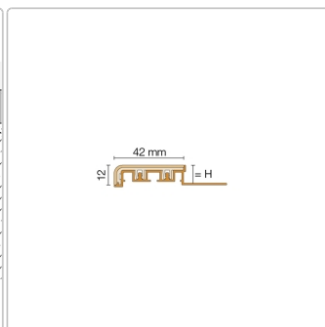

Produktinformation

Schlüter TREP-V 42 Treppenprofil, Nussbraun, Länge: 300 cm, Höhe 11 mm

Art-Nr.: TVL42NB110/300 / Marke: [Schlüter](#)

85,50EUR / Stück

Grundpreis: 28,50EUR / meter

inkl. 19% USt. zzgl. Versand

Lieferzeit: 3-6 Werktage

Produktinformation

Art: Treppenprofil mit Auflage
Farbe: Nussbraun
Gewicht: 0,541 kg/Stück
Höhe: 11 mm
Länge: 300 cm
Material: Aluminium und PVC
Nennmass: Breite: 42 mm / Höhe: 11 mm
Serie: TREP-V 42