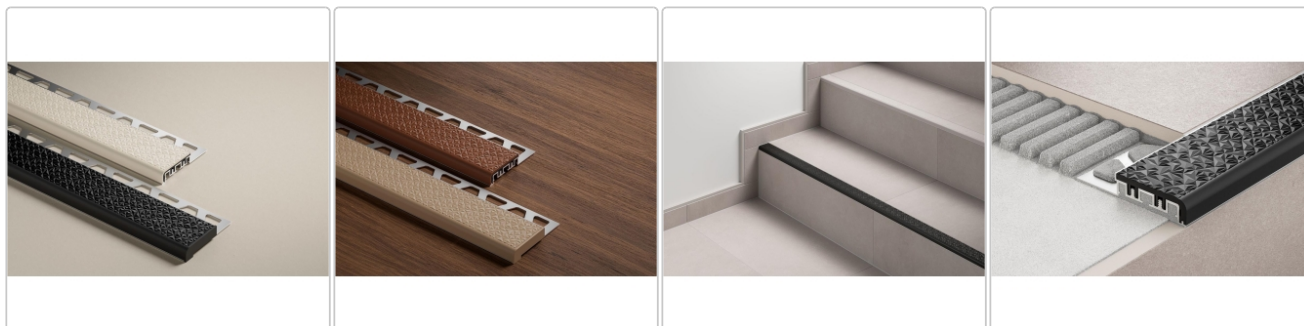

# Schlüter TREP-V 42 Treppenprofil, Steingrau, Länge: 300 cm, Höhe 11 mm

Art-Nr.: TVL42SG110/300 / Marke: [Schlüter](#)

**85,50EUR** / Stück

Grundpreis: 28,50EUR / meter

inkl. 19% USt. zzgl. Versand

Lieferzeit: 3-6 Werktage

## Produktinformation

Art: Treppenprofil mit Auflage  
Farbe: Steingrau  
Gewicht: 0,541 kg/Stück  
Höhe: 11 mm  
Länge: 300 cm  
Material: Aluminium und PVC  
Nennmass: Breite: 42 mm / Höhe: 11 mm  
Serie: TREP-V 42