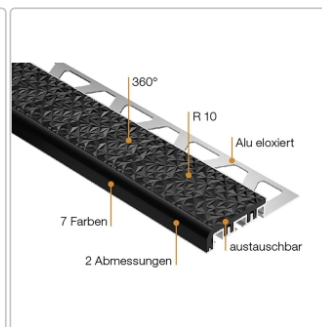

# Schlüter TREP-V 42 Treppenprofil, Steingrau, Länge: 300 cm, Höhe 11 mm

Art-Nr.: TVL42SG110/300 / Marke: [Schlüter](#)

**85,50EUR** / Stück

Grundpreis: 28,50EUR / meter

inkl. 19% USt. zzgl. Versand

Lieferzeit: 3-6 Werktage

## Produktinformation

Art: Treppenprofil mit Auflage  
Farbe: Steingrau  
Gewicht: 0,541 kg/Stück  
Höhe: 11 mm  
Länge: 300 cm  
Material: Aluminium und PVC  
Nennmass: Breite: 42 mm / Höhe: 11 mm  
Serie: TREP-V 42