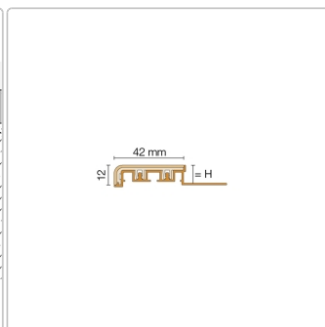

# Schlüter TREP-V 42 Treppenprofil, Steingrau, Länge: 300 cm, Höhe 11 mm

Art-Nr.: TVL42SG110/300 / Marke: [Schlüter](#)

**85,50EUR** / Stück

Grundpreis: 28,50EUR / meter

inkl. 19% USt. zzgl. Versand

Lieferzeit: 3-6 Werktage

## Produktinformation

Art: Treppenprofil mit Auflage  
Farbe: Steingrau  
Gewicht: 0,541 kg/Stück  
Höhe: 11 mm  
Länge: 300 cm  
Material: Aluminium und PVC  
Nennmass: Breite: 42 mm / Höhe: 11 mm  
Serie: TREP-V 42