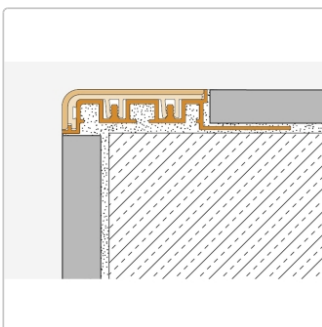

# Schlüter TREP-V 42 Treppenprofil, Steingrau, Länge: 300 cm, Höhe 11 mm

Art-Nr.: TVL42SG110/300 / Marke: [Schlüter](#)

**85,50EUR** / Stück

Grundpreis: 28,50EUR / meter

inkl. 19% USt. zzgl. Versand

Lieferzeit: 3-6 Werktage

## Produktinformation

Art: Treppenprofil mit Auflage  
Farbe: Steingrau  
Gewicht: 0,541 kg/Stück  
Höhe: 11 mm  
Länge: 300 cm  
Material: Aluminium und PVC  
Nennmass: Breite: 42 mm / Höhe: 11 mm  
Serie: TREP-V 42