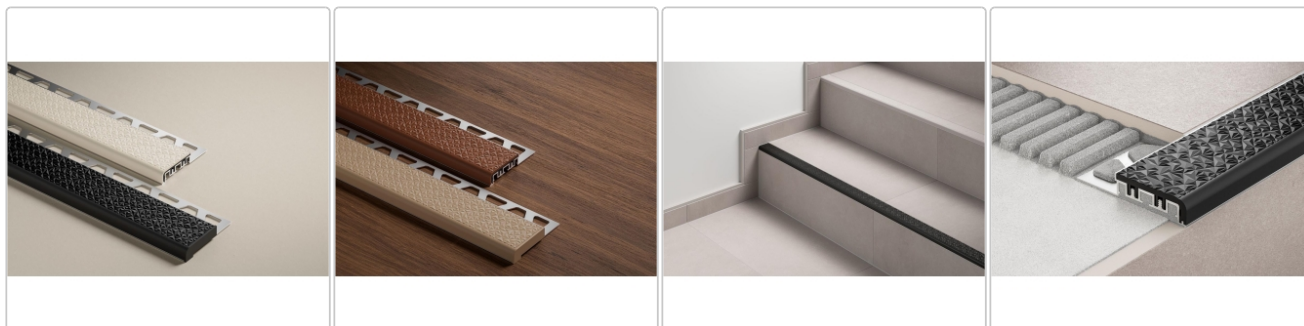

Produktinformation

Schlüter TREP-V 42 Treppenprofil, Softpfirsich, Länge: 300 cm, Höhe 11 mm

Art-Nr.: TVL42SP110/300 / Marke: [Schlüter](#)

85,50EUR / Stück

Grundpreis: 28,50EUR / meter

inkl. 19% USt. zzgl. Versand

Lieferzeit: 3-6 Werktage

Produktinformation

Art: Treppenprofil mit Auflage
 Farbe: Softpflirsich
 Gewicht: 0,541 kg/Stück
 Höhe: 11 mm
 Länge: 300 cm
 Material: Aluminium und PVC
 Nennmass: Breite: 42 mm / Höhe: 11 mm
 Serie: TREP-V 42