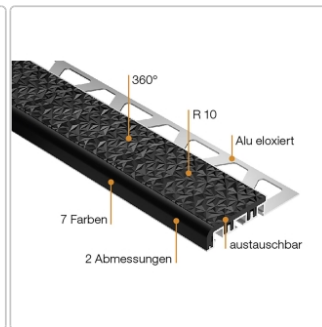

Produktinformation

Schlüter TREP-V 42 Treppenprofil, Softpfirsich, Länge: 300 cm, Höhe 11 mm

Art-Nr.: TVL42SP110/300 / Marke: [Schlüter](#)

85,50EUR / Stück

Grundpreis: 28,50EUR / meter

inkl. 19% USt. zzgl. Versand

Lieferzeit: 3-6 Werktage

Produktinformation

Art: Treppenprofil mit Auflage
 Farbe: Softpflirsich
 Gewicht: 0,541 kg/Stück
 Höhe: 11 mm
 Länge: 300 cm
 Material: Aluminium und PVC
 Nennmass: Breite: 42 mm / Höhe: 11 mm
 Serie: TREP-V 42