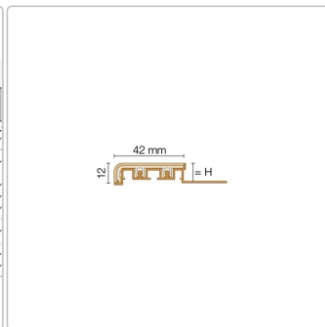

Produktinformation

Schlüter TREP-V 42 Treppenprofil, Softpfirsich, Länge: 300 cm, Höhe 11 mm

Art-Nr.: TVL42SP110/300 / Marke: [Schlüter](#)

85,50EUR / Stück

Grundpreis: 28,50EUR / meter

inkl. 19% USt. zzgl. Versand

Lieferzeit: 3-6 Werktage

Produktinformation

Art: Treppenprofil mit Auflage
 Farbe: Softpflirsich
 Gewicht: 0,541 kg/Stück
 Höhe: 11 mm
 Länge: 300 cm
 Material: Aluminium und PVC
 Nennmass: Breite: 42 mm / Höhe: 11 mm
 Serie: TREP-V 42