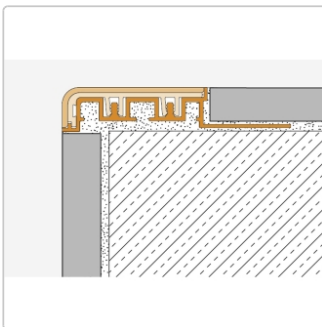

Produktinformation

Schlüter TREP-V 42 Treppenprofil, Softpfirsich, Länge: 300 cm, Höhe 11 mm

Art-Nr.: TVL42SP110/300 / Marke: [Schlüter](#)

85,50EUR / Stück

Grundpreis: 28,50EUR / meter

inkl. 19% USt. zzgl. Versand

Lieferzeit: 3-6 Werktage

Produktinformation

Art: Treppenprofil mit Auflage
 Farbe: Softpflirsich
 Gewicht: 0,541 kg/Stück
 Höhe: 11 mm
 Länge: 300 cm
 Material: Aluminium und PVC
 Nennmass: Breite: 42 mm / Höhe: 11 mm
 Serie: TREP-V 42