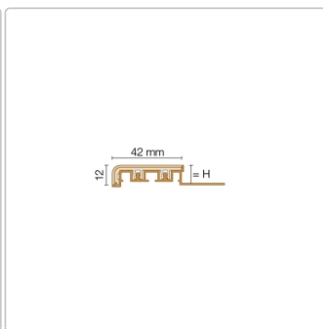

Produktinformation

Schlüter TREP-V 42 Treppenprofil, Fugengrau, Länge: 300 cm, Höhe 12,5 mm

Art-Nr.: TVL42FG125/300 / Marke: [Schlüter](#)

88,50EUR / Stück

Grundpreis: 29,50EUR / meter

inkl. 19% USt. zzgl. Versand

Lieferzeit: 3-6 Werktage

Produktinformation

Art: Treppenprofil mit Auflage
Farbe: Fugengrau
Gewicht: 0,541 kg/Stück
Höhe: 11 mm
Länge: 300 cm
Material: Aluminium und PVC
Nennmass: Breite: 42 mm / Höhe: 11 mm
Serie: TREP-V 42