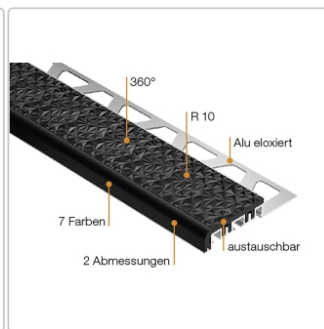

Produktinformation

Schlüter TREP-V 42 Treppenprofil, Fugengrau, Länge: 300 cm, Höhe 12,5 mm

Art-Nr.: TVL42FG125/300 / Marke: [Schlüter](#)

88,50EUR / Stück

Grundpreis: 29,50EUR / meter

inkl. 19% USt. zzgl. Versand

Lieferzeit: 3-6 Werktage

Produktinformation

Art: Treppenprofil mit Auflage
Farbe: Fugengrau
Gewicht: 0,541 kg/Stück
Höhe: 11 mm
Länge: 300 cm
Material: Aluminium und PVC
Nennmass: Breite: 42 mm / Höhe: 11 mm
Serie: TREP-V 42