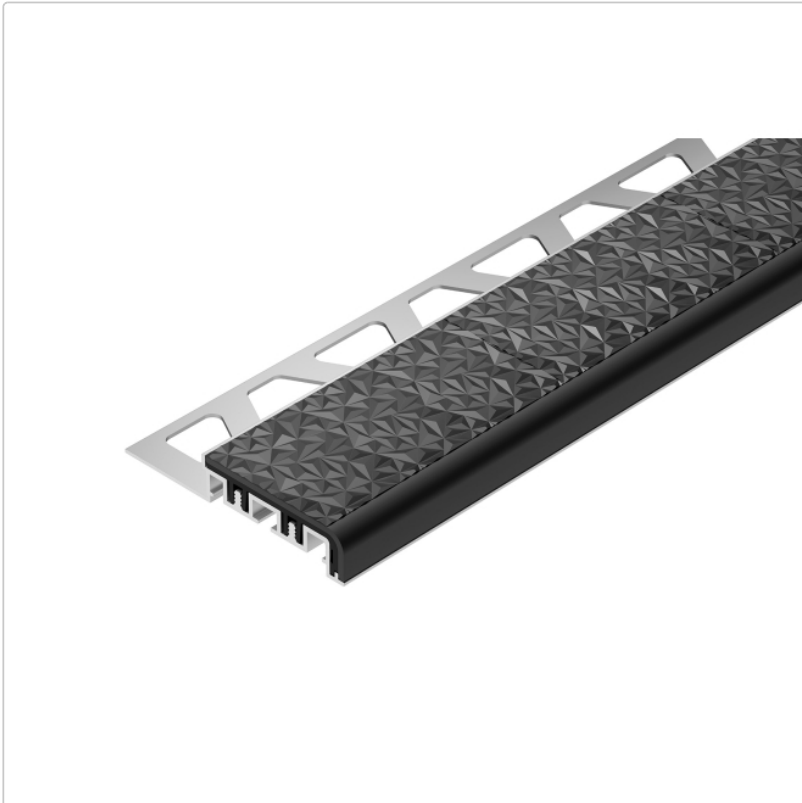

Produktinformation

Schlüter TREP-V 42 Treppenprofil, Fugengrau, Länge: 300 cm, Höhe 12,5 mm

Art-Nr.: TVL42FG125/300 / Marke: [Schlüter](#)

88,50EUR / Stück

Grundpreis: 29,50EUR / meter

inkl. 19% USt. zzgl. Versand

Lieferzeit: 3-6 Werktage

Produktinformation

Art: Treppenprofil mit Auflage
Farbe: Fugengrau
Gewicht: 0,541 kg/Stück
Höhe: 11 mm
Länge: 300 cm
Material: Aluminium und PVC
Nennmass: Breite: 42 mm / Höhe: 11 mm
Serie: TREP-V 42