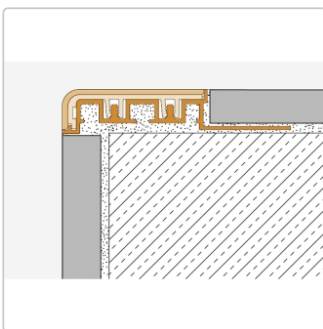

Produktinformation

Schlüter TREP-V 42 Treppenprofil, Fugengrau, Länge: 300 cm, Höhe 12,5 mm

Art-Nr.: TVL42FG125/300 / Marke: [Schlüter](#)

88,50EUR / Stück

Grundpreis: 29,50EUR / meter

inkl. 19% USt. zzgl. Versand

Lieferzeit: 3-6 Werktage

Produktinformation

Art: Treppenprofil mit Auflage
Farbe: Fugengrau
Gewicht: 0,541 kg/Stück
Höhe: 11 mm
Länge: 300 cm
Material: Aluminium und PVC
Nennmass: Breite: 42 mm / Höhe: 11 mm
Serie: TREP-V 42