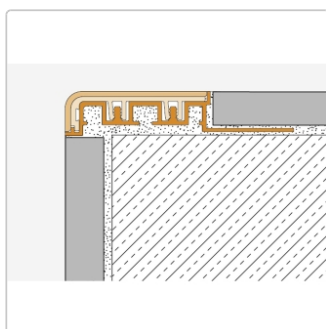

# Schlüter TREP-V 42 Treppenprofil, Graphitschwarz, Länge: 300 cm, Höhe 12,5 mm

Art-Nr.: TVL42GS125/300 / Marke: [Schlüter](#)

**88,50EUR** / Stück

Grundpreis: 29,50EUR / meter

inkl. 19% USt. zzgl. Versand

## Produktinformation

Art: Treppenprofil mit Auflage  
Farbe: graphitschwarz  
Gewicht: 0,541 kg/Stück  
Höhe: 11 mm  
Länge: 300 cm  
Material: Aluminium und PVC  
Nennmass: Breite: 42 mm / Höhe: 11 mm  
Serie: TREP-V 42