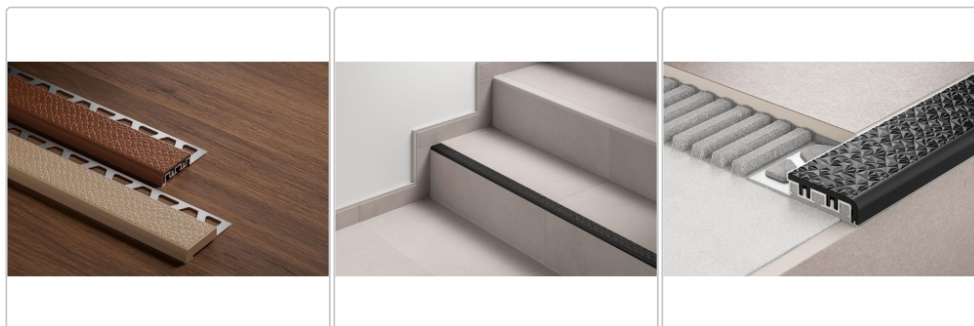

# Schlüter TREP-V 42 Treppenprofil, Graphitschwarz, Länge: 300 cm, Höhe 12,5 mm

Art-Nr.: TVL42GS125/300 / Marke: [Schlüter](#)

**88,50EUR** / Stück

Grundpreis: 29,50EUR / meter

inkl. 19% USt. zzgl. Versand

## Produktinformation

Art: Treppenprofil mit Auflage  
Farbe: graphitschwarz  
Gewicht: 0,541 kg/Stück  
Höhe: 11 mm  
Länge: 300 cm  
Material: Aluminium und PVC  
Nennmass: Breite: 42 mm / Höhe: 11 mm  
Serie: TREP-V 42