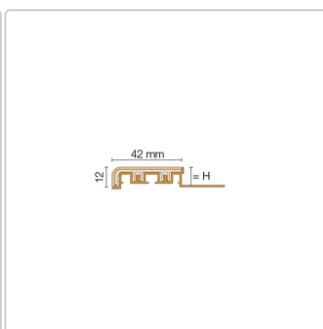

# Schlüter TREP-V 42 Treppenprofil, Graphitschwarz, Länge: 300 cm, Höhe 12,5 mm

Art-Nr.: TVL42GS125/300 / Marke: [Schlüter](#)

**88,50EUR** / Stück

Grundpreis: 29,50EUR / meter

inkl. 19% USt. zzgl. Versand

## Produktinformation

Art: Treppenprofil mit Auflage  
Farbe: graphitschwarz  
Gewicht: 0,541 kg/Stück  
Höhe: 11 mm  
Länge: 300 cm  
Material: Aluminium und PVC  
Nennmass: Breite: 42 mm / Höhe: 11 mm  
Serie: TREP-V 42