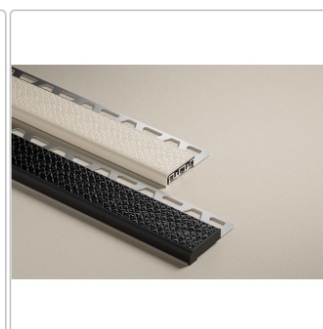

# Schlüter TREP-V 42 Treppenprofil, Graphitschwarz, Länge: 300 cm, Höhe 12,5 mm

Art-Nr.: TVL42GS125/300 / Marke: [Schlüter](#)

**88,50EUR** / Stück

Grundpreis: 29,50EUR / meter

inkl. 19% USt. zzgl. Versand

## Produktinformation

Art: Treppenprofil mit Auflage  
Farbe: graphitschwarz  
Gewicht: 0,541 kg/Stück  
Höhe: 11 mm  
Länge: 300 cm  
Material: Aluminium und PVC  
Nennmass: Breite: 42 mm / Höhe: 11 mm  
Serie: TREP-V 42