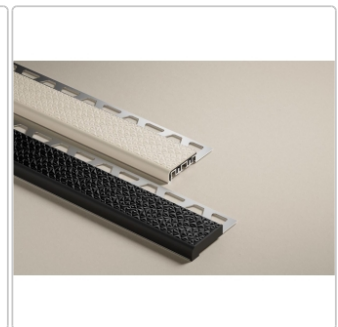

Produktinformation

Schlüter TREP-V 42 Treppenprofil, Hellbeige, Länge: 300 cm, Höhe 12,5 mm

Art-Nr.: TVL42HB125/300 / Marke: [Schlüter](#)

88,50EUR / Stück

Grundpreis: 29,50EUR / meter

inkl. 19% USt. zzgl. Versand

Lieferzeit: 3-6 Werktage

Produktinformation

Art: Treppenprofil mit Auflage
Farbe: hellbeige
Gewicht: 0,541 kg/Stück
Höhe: 11 mm
Länge: 300 cm
Material: Aluminium und PVC
Nennmass: Breite: 42 mm / Höhe: 11 mm
Serie: TREP-V 42