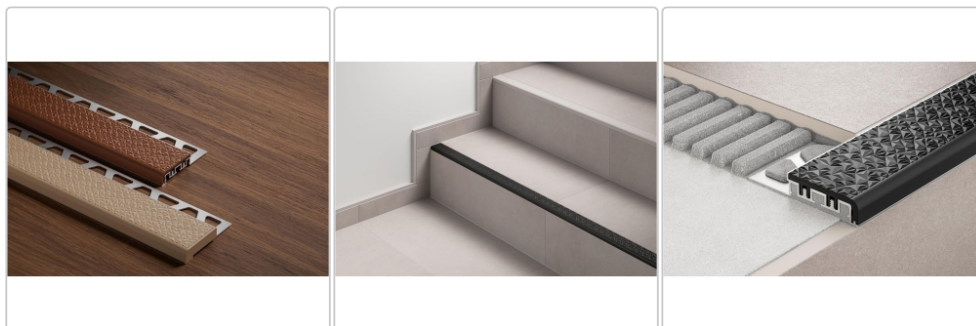

Produktinformation

Schlüter TREP-V 42 Treppenprofil, Hellbeige, Länge: 300 cm, Höhe 12,5 mm

Art-Nr.: TVL42HB125/300 / Marke: [Schlüter](#)

88,50EUR / Stück

Grundpreis: 29,50EUR / meter

inkl. 19% USt. zzgl. Versand

Lieferzeit: 3-6 Werktage

Produktinformation

Art: Treppenprofil mit Auflage
Farbe: hellbeige
Gewicht: 0,541 kg/Stück
Höhe: 11 mm
Länge: 300 cm
Material: Aluminium und PVC
Nennmass: Breite: 42 mm / Höhe: 11 mm
Serie: TREP-V 42