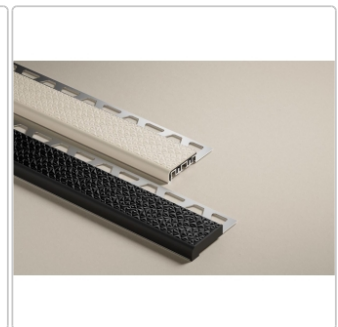

Produktinformation

Schlüter TREP-V 42 Treppenprofil, Hellgrau, Länge: 300 cm, Höhe 12,5 mm

Art-Nr.: TVL42HG125/300 / Marke: [Schlüter](#)

88,50EUR / Stück

Grundpreis: 29,50EUR / meter

inkl. 19% USt. zzgl. Versand

Lieferzeit: 3-6 Werktage

Produktinformation

Art: Treppenprofil mit Auflage
Farbe: hellgrau
Gewicht: 0,541 kg/Stück
Höhe: 11 mm
Länge: 300 cm
Material: Aluminium und PVC
Nennmass: Breite: 42 mm / Höhe: 11 mm
Serie: TREP-V 42