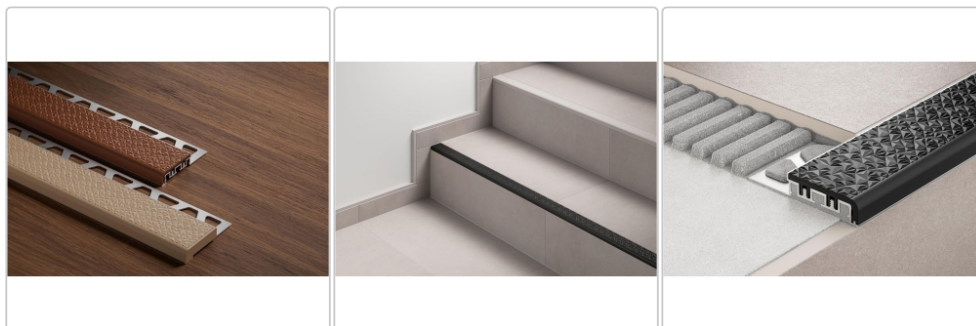

Produktinformation

Schlüter TREP-V 42 Treppenprofil, Hellgrau, Länge: 300 cm, Höhe 12,5 mm

Art-Nr.: TVL42HG125/300 / Marke: [Schlüter](#)

88,50EUR / Stück

Grundpreis: 29,50EUR / meter

inkl. 19% USt. zzgl. Versand

Lieferzeit: 3-6 Werktage

Produktinformation

Art: Treppenprofil mit Auflage
Farbe: hellgrau
Gewicht: 0,541 kg/Stück
Höhe: 11 mm
Länge: 300 cm
Material: Aluminium und PVC
Nennmass: Breite: 42 mm / Höhe: 11 mm
Serie: TREP-V 42