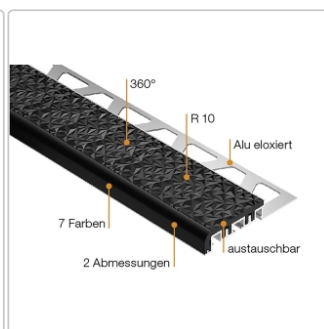

Produktinformation

Schlüter TREP-V 42 Treppenprofil, Nussbraun, Länge: 300 cm, Höhe 12,5 mm

Art-Nr.: TVL42NB125/300 / Marke: [Schlüter](#)

88,50EUR / Stück

Grundpreis: 29,50EUR / meter

inkl. 19% USt. zzgl. Versand

Lieferzeit: 3-6 Werktage

Produktinformation

Art: Treppenprofil mit Auflage
Farbe: Nussbraun
Gewicht: 0,541 kg/Stück
Höhe: 11 mm
Länge: 300 cm
Material: Aluminium und PVC
Nennmass: Breite: 42 mm / Höhe: 11 mm
Serie: TREP-V 42