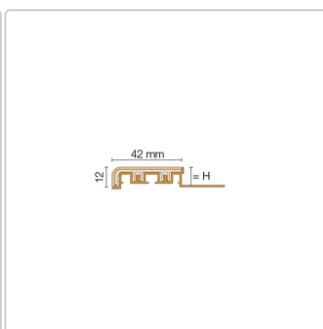

Produktinformation

Schlüter TREP-V 42 Treppenprofil, Nussbraun, Länge: 300 cm, Höhe 12,5 mm

Art-Nr.: TVL42NB125/300 / Marke: [Schlüter](#)

88,50EUR / Stück

Grundpreis: 29,50EUR / meter

inkl. 19% USt. zzgl. Versand

Lieferzeit: 3-6 Werktage

Produktinformation

Art: Treppenprofil mit Auflage
Farbe: Nussbraun
Gewicht: 0,541 kg/Stück
Höhe: 11 mm
Länge: 300 cm
Material: Aluminium und PVC
Nennmass: Breite: 42 mm / Höhe: 11 mm
Serie: TREP-V 42