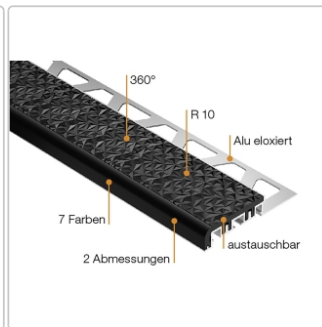

# Schlüter TREP-V 42 Treppenprofil, Steingrau, Länge: 300 cm, Höhe 12,5 mm

Art-Nr.: TVL42SG125/300 / Marke: [Schlüter](#)

**88,50EUR** / Stück

Grundpreis: 29,50EUR / meter

inkl. 19% USt. zzgl. Versand

Lieferzeit: 3-6 Werktage

## Produktinformation

Art: Treppenprofil mit Auflage  
Farbe: Steingrau  
Gewicht: 0,541 kg/Stück  
Höhe: 11 mm  
Länge: 300 cm  
Material: Aluminium und PVC  
Nennmass: Breite: 42 mm / Höhe: 11 mm  
Serie: TREP-V 42