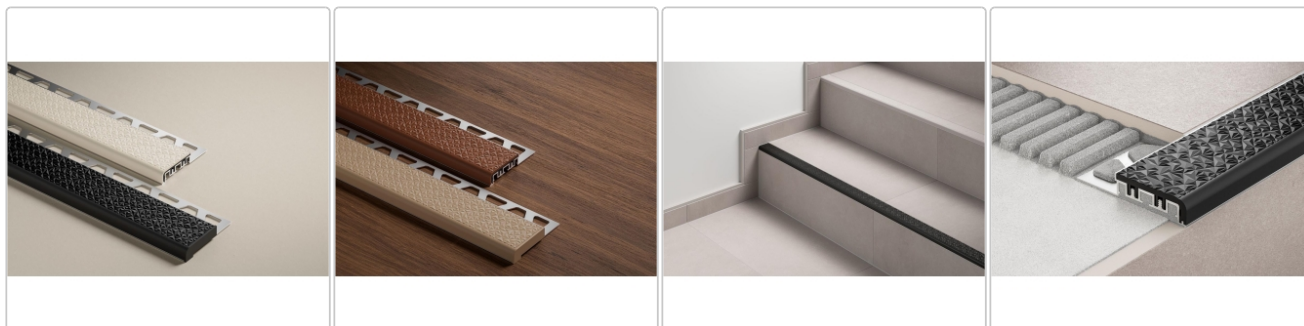

# Schlüter TREP-V 42 Treppenprofil, Steingrau, Länge: 300 cm, Höhe 12,5 mm

Art-Nr.: TVL42SG125/300 / Marke: [Schlüter](#)

**88,50EUR** / Stück

Grundpreis: 29,50EUR / meter

inkl. 19% USt. zzgl. Versand

Lieferzeit: 3-6 Werktage

## Produktinformation

Art: Treppenprofil mit Auflage  
Farbe: Steingrau  
Gewicht: 0,541 kg/Stück  
Höhe: 11 mm  
Länge: 300 cm  
Material: Aluminium und PVC  
Nennmass: Breite: 42 mm / Höhe: 11 mm  
Serie: TREP-V 42