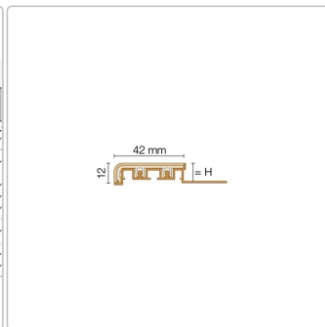

# Schlüter TREP-V 42 Treppenprofil, Steingrau, Länge: 300 cm, Höhe 12,5 mm

Art-Nr.: TVL42SG125/300 / Marke: [Schlüter](#)

**88,50EUR** / Stück

Grundpreis: 29,50EUR / meter

inkl. 19% USt. zzgl. Versand

Lieferzeit: 3-6 Werktage

## Produktinformation

Art: Treppenprofil mit Auflage  
Farbe: Steingrau  
Gewicht: 0,541 kg/Stück  
Höhe: 11 mm  
Länge: 300 cm  
Material: Aluminium und PVC  
Nennmass: Breite: 42 mm / Höhe: 11 mm  
Serie: TREP-V 42