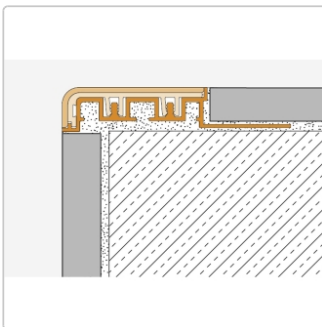

# Schlüter TREP-V 42 Treppenprofil, Steingrau, Länge: 300 cm, Höhe 12,5 mm

Art-Nr.: TVL42SG125/300 / Marke: [Schlüter](#)

**88,50EUR** / Stück

Grundpreis: 29,50EUR / meter

inkl. 19% USt. zzgl. Versand

Lieferzeit: 3-6 Werktage

## Produktinformation

Art: Treppenprofil mit Auflage  
Farbe: Steingrau  
Gewicht: 0,541 kg/Stück  
Höhe: 11 mm  
Länge: 300 cm  
Material: Aluminium und PVC  
Nennmass: Breite: 42 mm / Höhe: 11 mm  
Serie: TREP-V 42