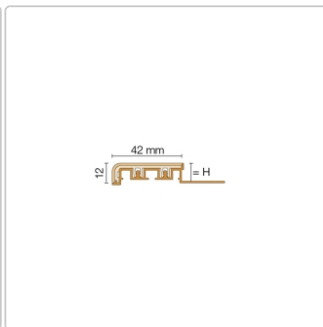

Produktinformation

Schlüter TREP-V 42 Treppenprofil, Softpfirsich, Länge: 300 cm, Höhe 12,5 mm

Art-Nr.: TVL42SP125/300 / Marke: [Schlüter](#)

88,50EUR / Stück

Grundpreis: 29,50EUR / meter

inkl. 19% USt. zzgl. Versand

Lieferzeit: 3-6 Werktage

Produktinformation

Art: Treppenprofil mit Auflage
Farbe: Softpflirsich
Gewicht: 0,541 kg/Stück
Höhe: 11 mm
Länge: 300 cm
Material: Aluminium und PVC
Nennmass: Breite: 42 mm / Höhe: 11 mm
Serie: TREP-V 42