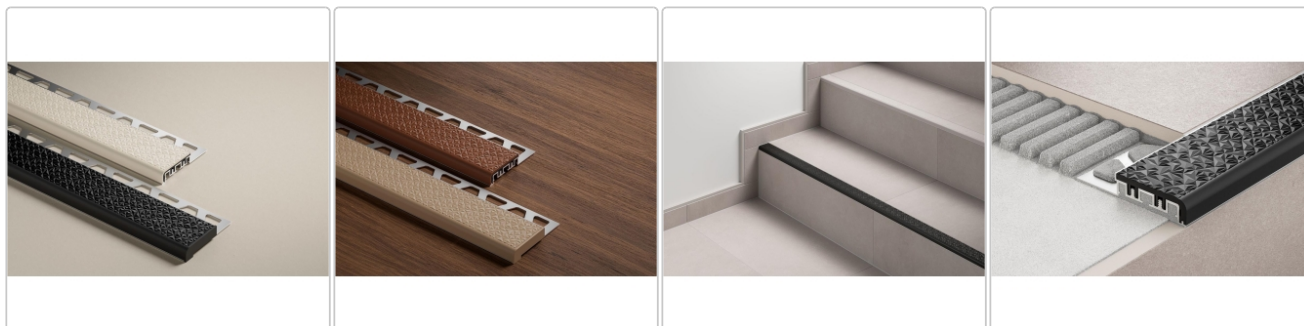

Produktinformation

Schlüter TREP-V 42 Treppenprofil, Softpfirsich, Länge: 300 cm, Höhe 12,5 mm

Art-Nr.: TVL42SP125/300 / Marke: [Schlüter](#)

88,50EUR / Stück

Grundpreis: 29,50EUR / meter

inkl. 19% USt. zzgl. Versand

Lieferzeit: 3-6 Werktage

Produktinformation

Art: Treppenprofil mit Auflage
Farbe: Softpflirsich
Gewicht: 0,541 kg/Stück
Höhe: 11 mm
Länge: 300 cm
Material: Aluminium und PVC
Nennmass: Breite: 42 mm / Höhe: 11 mm
Serie: TREP-V 42