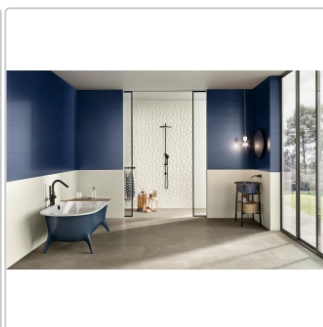

Produktinformation

Love Tiles Genesis Deep Blue Matt 35x100 cm Wandfliese

Art-Nr.: 635.0127.008 / GTIN: 5606690123415 / Marke: [Love Tiles](#)

XL

43,95EUR / m²

Grundpreis: 61,53EUR / Paket
inkl. 19% USt. zzgl. Versand

Lieferzeit: 3-4 Wochen - **WIRD FÜR SIE
BESTELLT**

Produktinformation

Art:	Wandfliese
Farbe:	Genesis Deep Blue
Frostbeständig:	nein
Gewicht:	14,57 kg/m ²
Kalibriert:	ja
Material:	glasiertes Steingut
Materialstärke:	8,0 mm
Nennmass:	35x100 cm
Oberfläche:	Matt
Optik:	Unioptik
Serie:	Genesis
Sortierung:	1. Sortierung
Stück je Paket:	4
Stück je Palette:	104