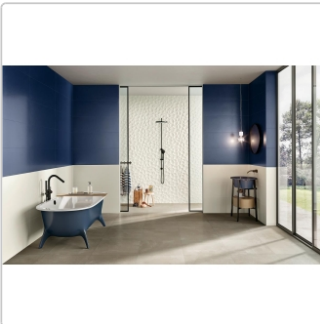

Produktinformation

Love Tiles Genesis Leaf Deep Blue Matt 35x100 cm Wanddekor

Art-Nr.: 635.0126.008 / GTIN: 5606690125389 / Marke: [Love Tiles](#)

XL

61,95EUR / m²

Grundpreis: 65,05EUR / Paket

inkl. 19% USt. zzgl. Versand

Lieferzeit: 3-4 Wochen - **WIRD FÜR SIE
BESTELLT**

Produktinformation

Art:	Wandfliese
Farbe:	Genesis Leaf Deep Blue
Frostbeständig:	nein
Gewicht:	18,17 kg/m ²
Kalibriert:	ja
Material:	glasiertes Steingut
Materialstärke:	9,6 mm
Nennmass:	35x100 cm
Oberfläche:	Matt
Optik:	Unioptik
Serie:	Genesis
Sortierung:	1. Sortierung
Stück je Paket:	3
Stück je Palette:	78