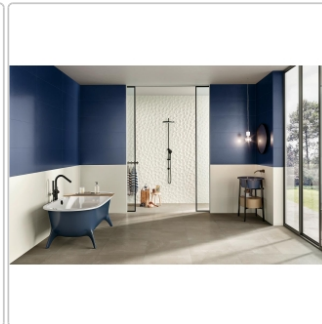

Produktinformation

Love Tiles Genesis Leaf Deep Blue Matt 35x100 cm Wanddekor

Art-Nr.: 635.0126.008 / GTIN: 5606690125389 / Marke: [Love Tiles](#)

XL

61,95EUR / m²

Grundpreis: 65,05EUR / Paket

inkl. 19% USt. zzgl. Versand

Lieferzeit: 3-4 Wochen - **WIRD FÜR SIE
BESTELLT**

Produktinformation

Art:	Wandfliese
Farbe:	Genesis Leaf Deep Blue
Frostbeständig:	nein
Gewicht:	18,17 kg/m ²
Kalibriert:	ja
Material:	glasiertes Steingut
Materialstärke:	9,6 mm
Nennmass:	35x100 cm
Oberfläche:	Matt
Optik:	Unioptik
Serie:	Genesis
Sortierung:	1. Sortierung
Stück je Paket:	3
Stück je Palette:	78