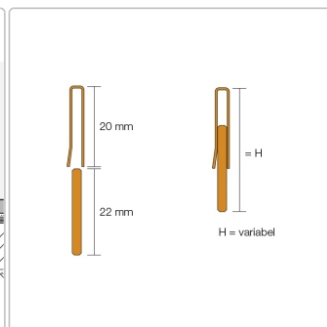

Produktinformation

Schlüter SHOWERPROFILE-RA SPRA23MBW/100 H: 23-35 mm

Art-Nr.: SPRA23MBW/100 / GTIN: 4011832208942 / Marke: [Schlüter](#)

59,95EUR / Stück

Grundpreis: 59,95EUR / Paket

inkl. 19% USt. zzgl. Versand

Lieferzeit: 3-6 Werktage

Produktinformation

Art:	Wandanschlussprofil
Farbe:	Brillantweiß Matt
Gewicht:	1,05 kg/Stück
Herstellermaß:	H:23-35 mm, L:100 cm
Höhe:	23-35 mm
Länge:	100 cm
Material:	Edelstahl V4A farbig beschichtet
Nennmass:	100/23-35 mm
Serie:	Showerprofile-RA