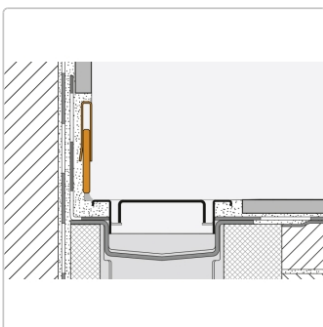

Produktinformation

Schlüter SHOWERPROFILE-RA SPRA23MBW/100 H: 23-35 mm

Art-Nr.: SPRA23MBW/100 / GTIN: 4011832208942 / Marke: [Schlüter](#)

59,95EUR / Stück

Grundpreis: 59,95EUR / Paket

inkl. 19% USt. zzgl. Versand

Lieferzeit: 3-6 Werktage

Produktinformation

Art:	Wandanschlussprofil
Farbe:	Brillantweiß Matt
Gewicht:	1,05 kg/Stück
Herstellermaß:	H:23-35 mm, L:100 cm
Höhe:	23-35 mm
Länge:	100 cm
Material:	Edelstahl V4A farbig beschichtet
Nennmass:	100/23-35 mm
Serie:	Showerprofile-RA