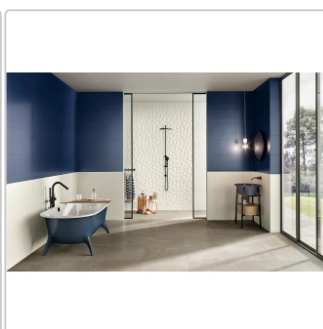

Produktinformation

Love Tiles Genesis Leaf Deep Blue Matt 30x60 cm Wanddekor

Art-Nr.: 669.0052.008 / GTIN: 5606690131342 / Marke: [Love Tiles](#)

44,95EUR / m²

Grundpreis: 56,64EUR / Paket
inkl. 19% USt. zzgl. Versand

Lieferzeit: 3-4 Wochen - **WIRD FÜR SIE
BESTELLT**