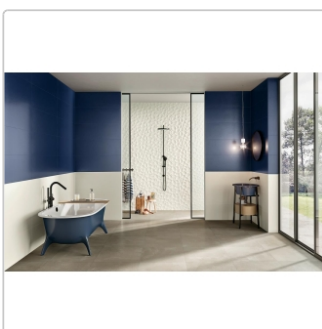

Produktinformation

Love Tiles Genesis Leaf Deep Blue Matt 30x60 cm Wanddekor

Art-Nr.: 669.0052.008 / GTIN: 5606690131342 / Marke: [Love Tiles](#)

44,95EUR / m²

Grundpreis: 56,64EUR / Paket
inkl. 19% USt. zzgl. Versand

Lieferzeit: 3-4 Wochen - **WIRD FÜR SIE
BESTELLT**