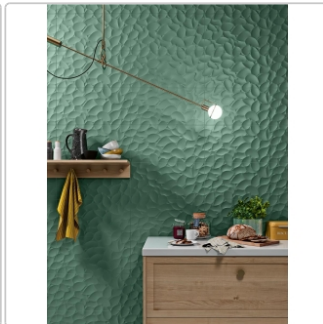

Produktinformation

Love Tiles Genesis Leaf Green Matt 35x100 cm Wanddekor

Art-Nr.: 635.0126.007 / GTIN: 5606690132080 / Marke: [Love Tiles](#)

XL

61,95EUR / m²

Grundpreis: 65,05EUR / Paket

inkl. 19% USt. zzgl. Versand

Lieferzeit: 3-4 Wochen - **WIRD FÜR SIE
BESTELLT**

Produktinformation

Art:	Wandfliese
Farbe:	Genesis Leaf Green
Frostbeständig:	nein
Gewicht:	18,17 kg/m ²
Kalibriert:	ja
Material:	glasiertes Steingut
Materialstärke:	9,6 mm
Nennmass:	35x100 cm
Oberfläche:	Matt
Optik:	Unioptik
Serie:	Genesis
Sortierung:	1. Sortierung
Stück je Paket:	3
Stück je Palette:	78